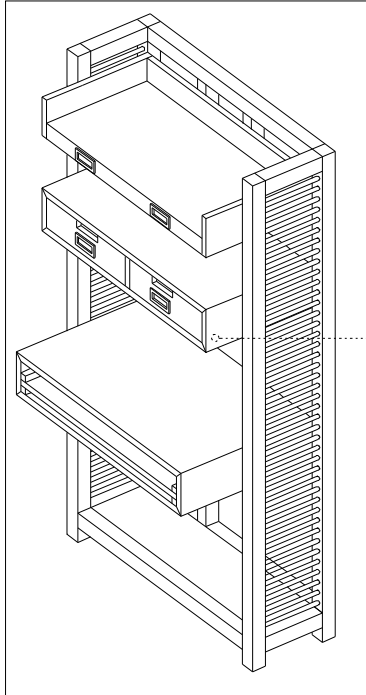

Product : KOK MUEBLE COMPUTER

Dimension : 80 x 49 x 184 (H) cm

Code : CM 0050

CONTENIDO :

TORNILLO DENTRO DEL CUERPO DE LA CAJONERA
ATORNILLADO EN LA PARED

Product : **COMPUTER UNIT**

Dimension : **80 x 49 x 184 (H) cm**

Code : **CM 0050**

CONTENTS :

SCREW INSIDE IN THE CABINET

REST IN THE WALL

DRAWERS