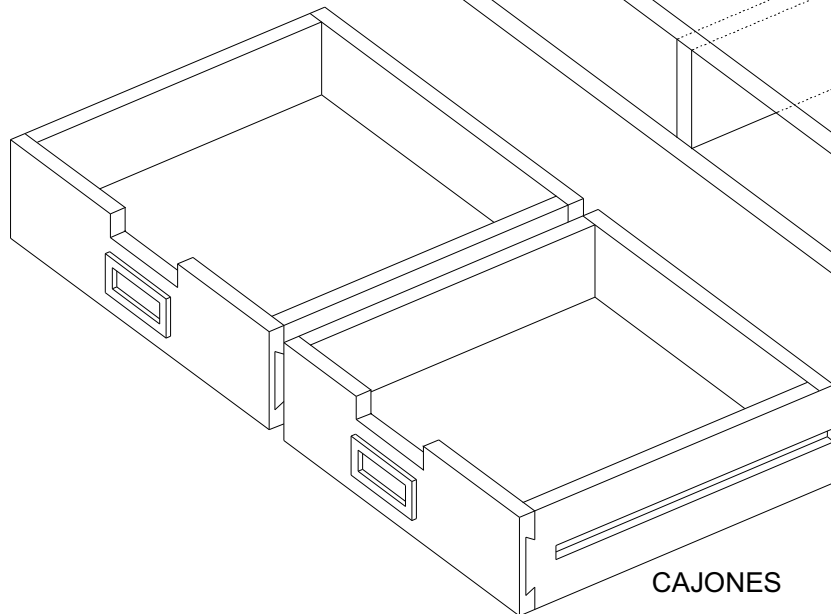

Product : KOK MUEBLE COMPUTER

Dimension : 80 x 49 x 184 (H) cm

Code : CM 0050

CONTENIDO :

TORNILLO DENTRO DEL CUERPO DE LA CAJONERA
ATORNILLADO EN LA PARED

Product : **COMPUTER UNIT**

Dimension : **80 x 49 x 184 (H) cm**

Code : **CM 0050**

CONTENTS :

SCREW INSIDE IN THE CABINET

REST IN THE WALL

DRAWERS