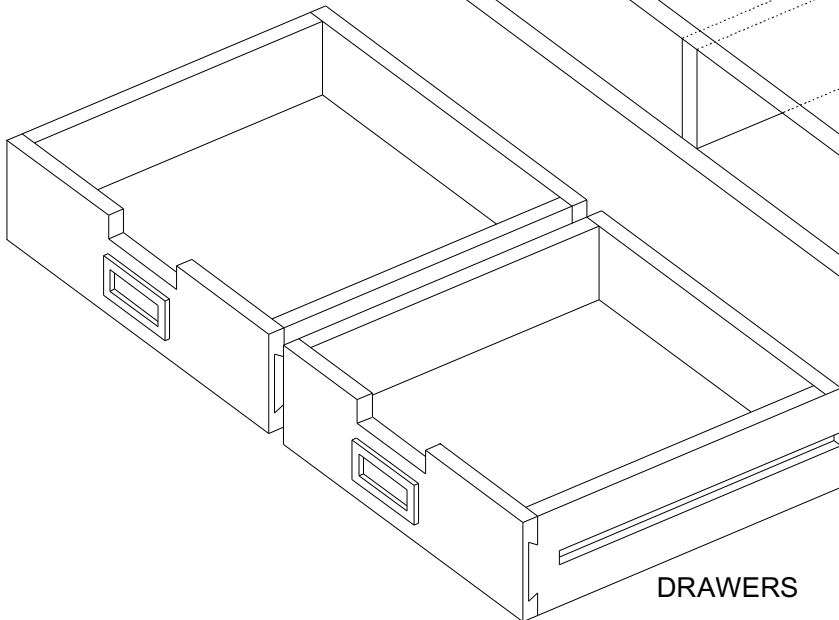

Product : KOK MUEBLE COMPUTER

Dimension : 80 x 49 x 184 (H) cm

Code : CM 0050

CONTENIDO :

TORNILLO DENTRO DEL CUERPO DE LA CAJONERA
ATORNILLADO EN LA PARED

Product : **COMPUTER UNIT**

Dimension : **80 x 49 x 184 (H) cm**

Code : **CM 0050**

CONTENTS :

SCREW INSIDE IN THE CABINET

REST IN THE WALL

DRAWERS