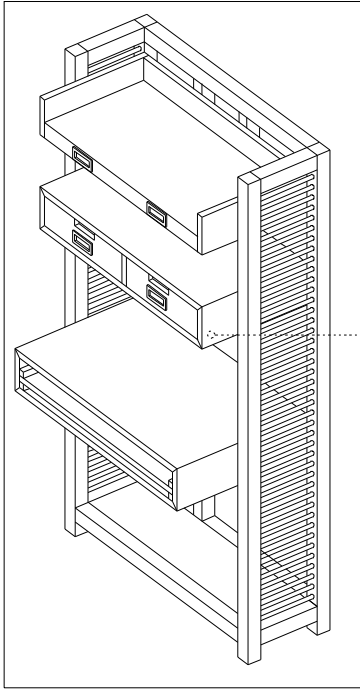

Product : KOK MUEBLE COMPUTER

Dimension : 80 x 49 x 184 (H) cm

Code : CM 0050

CONTENIDO :

TORNILLO DENTRO DEL CUERPO DE LA CAJONERA
ATORNILLADO EN LA PARED

Product : **COMPUTER UNIT**

Dimension : **80 x 49 x 184 (H) cm**

Code : **CM 0050**

CONTENTS :

SCREW INSIDE IN THE CABINET

REST IN THE WALL

DRAWERS