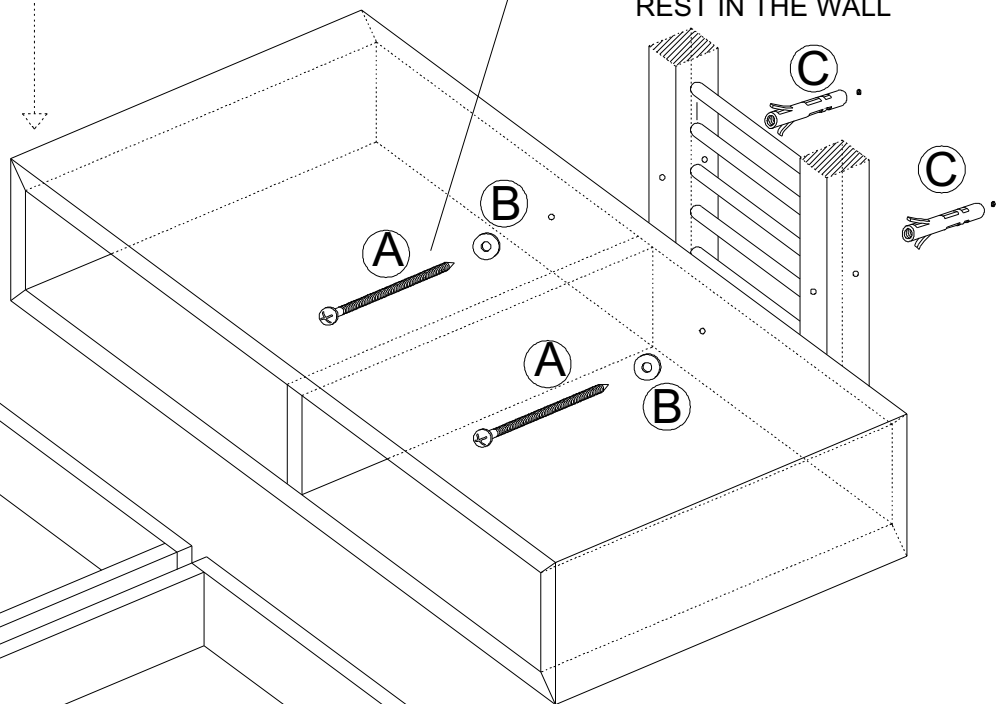

Product : KOK MUEBLE COMPUTER

Dimension : 80 x 49 x 184 (H) cm

Code : CM 0050

CONTENIDO :

TORNILLO DENTRO DEL CUERPO DE LA CAJONERA
ATORNILLADO EN LA PARED

Product : **COMPUTER UNIT**

Dimension : **80 x 49 x 184 (H) cm**

Code : **CM 0050**

CONTENTS :

SCREW INSIDE IN THE CABINET

REST IN THE WALL

DRAWERS