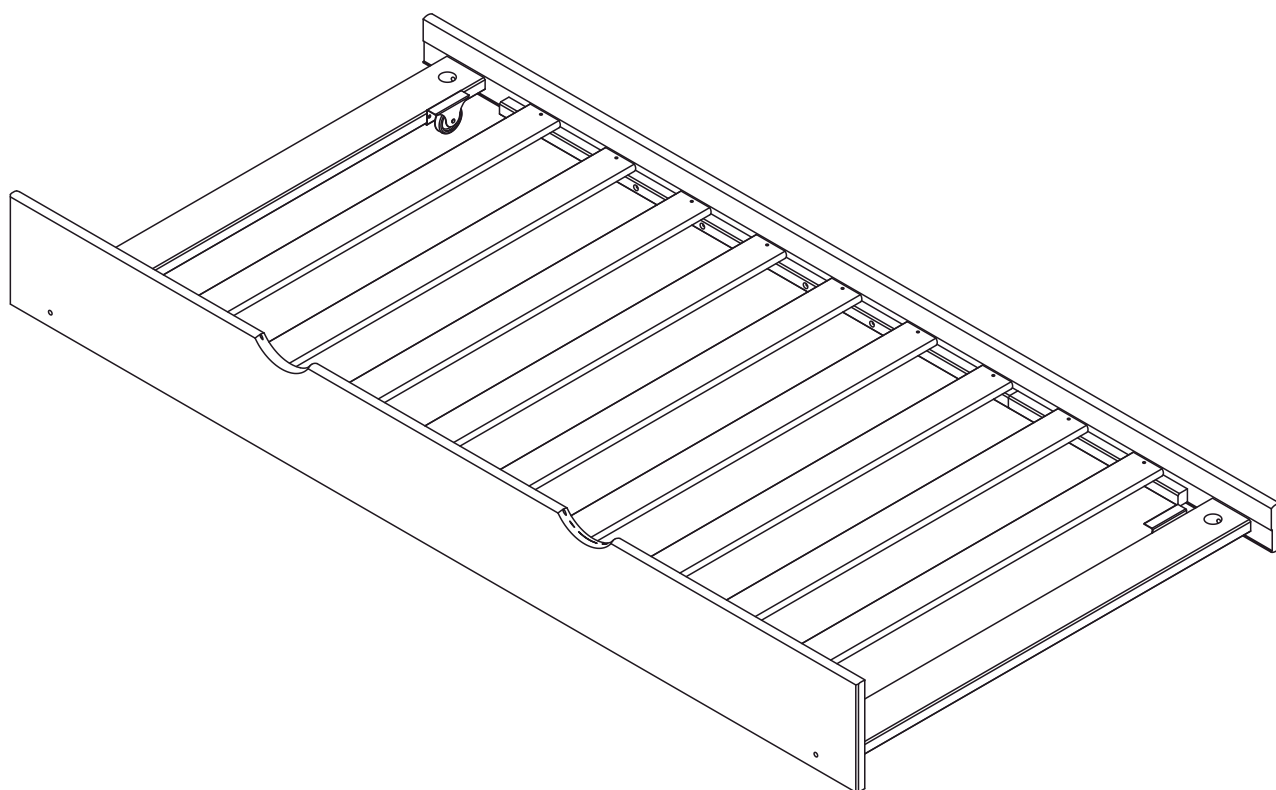

BANAK

HAUS

EGI-0001

BANAK

HAUS

EGI-0001

1 1890 x 210 x 20mm

3 907 x 88 x 24mm (2x)

2 1890 x 90 x 20mm

4 900 x 70 x 14mm (9x)

A=4x

Ø1/4 x 60mm

B=4x

1/4

C=8x

Ø10 x 40mm

D=18x

Ø4 x 35mm

E=16x

Ø3,5 x 16mm

F=1x

G=4x

H=2x

BANAK