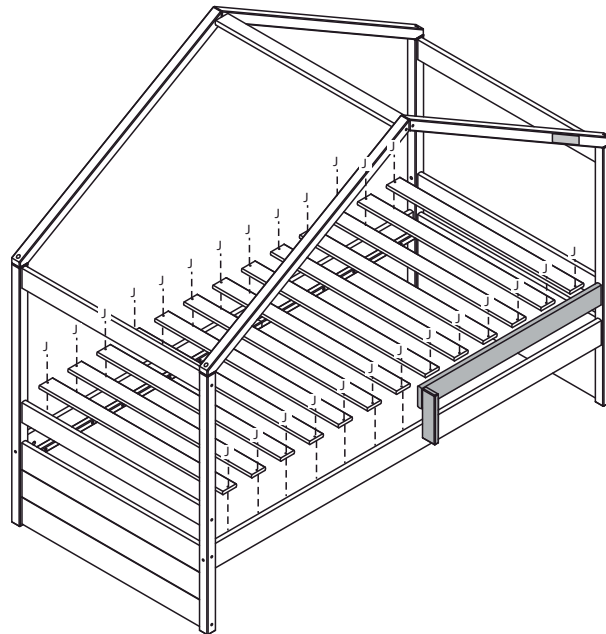

# HAUS

EGI-0002

8

J=26x Ø4 x 35mm

I=2x