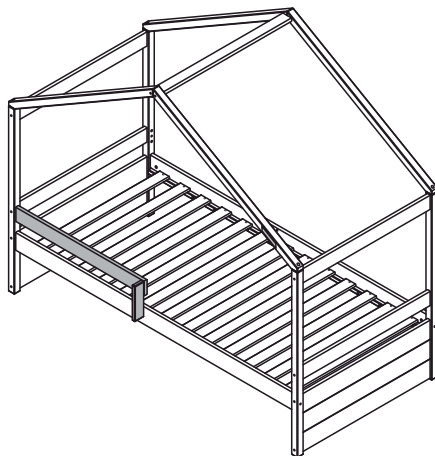

# HAUS

EGI-0002

8

J=26x Ø4 x 35mm

I=2x