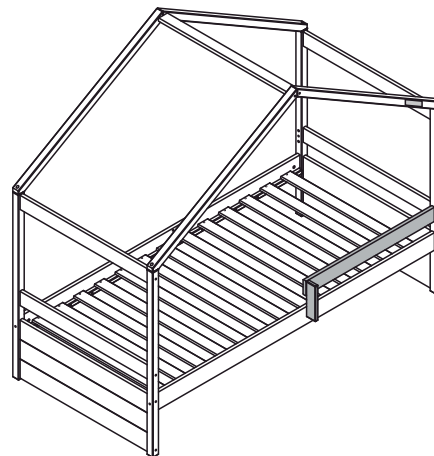

# HAUS

EGI-0002

8

J=26x Ø4 x 35mm

I=2x