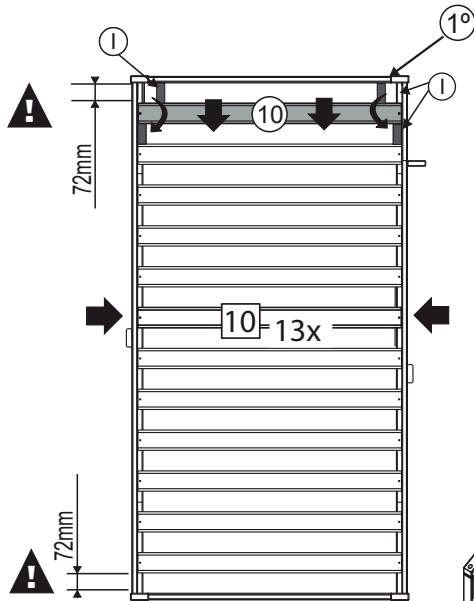

D=4x

Ø7 x 60mm (Head 13)

E=21x

Ø7 x 80mm

F=1x

G=3x

Ø7 x 50mm

H=34x

# HAUS

EGI-0002

8

J=26x Ø4 x 35mm

I=2x