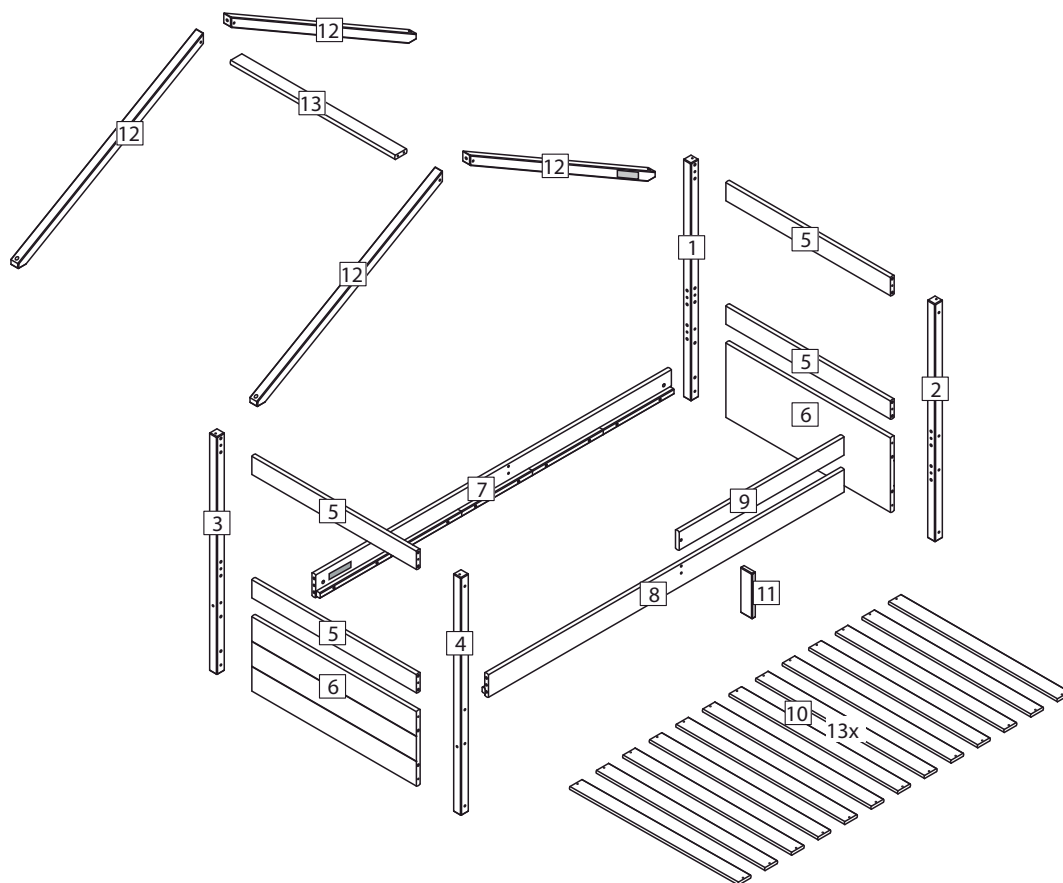

BANAK

HAUS

EGI-0002

1 1100 x 42 x 42mm

2 1100 x 42 x 42mm

3 1100 x 42 x 42mm

4 1100 x 42 x 42mm

5 879 x 90 x 20mm (4x)

6 879 x 350 x 20mm (2x)

7 1900 x 110 x 20mm

8 1900 x 110 x 20mm

9 880 x 90 x 20mm

10 900 x 70 x 14mm (13x)

11 210 x 63 x 20mm

12 1157 x 42 x 42mm (4x)

13 879 x 65 x 20mm