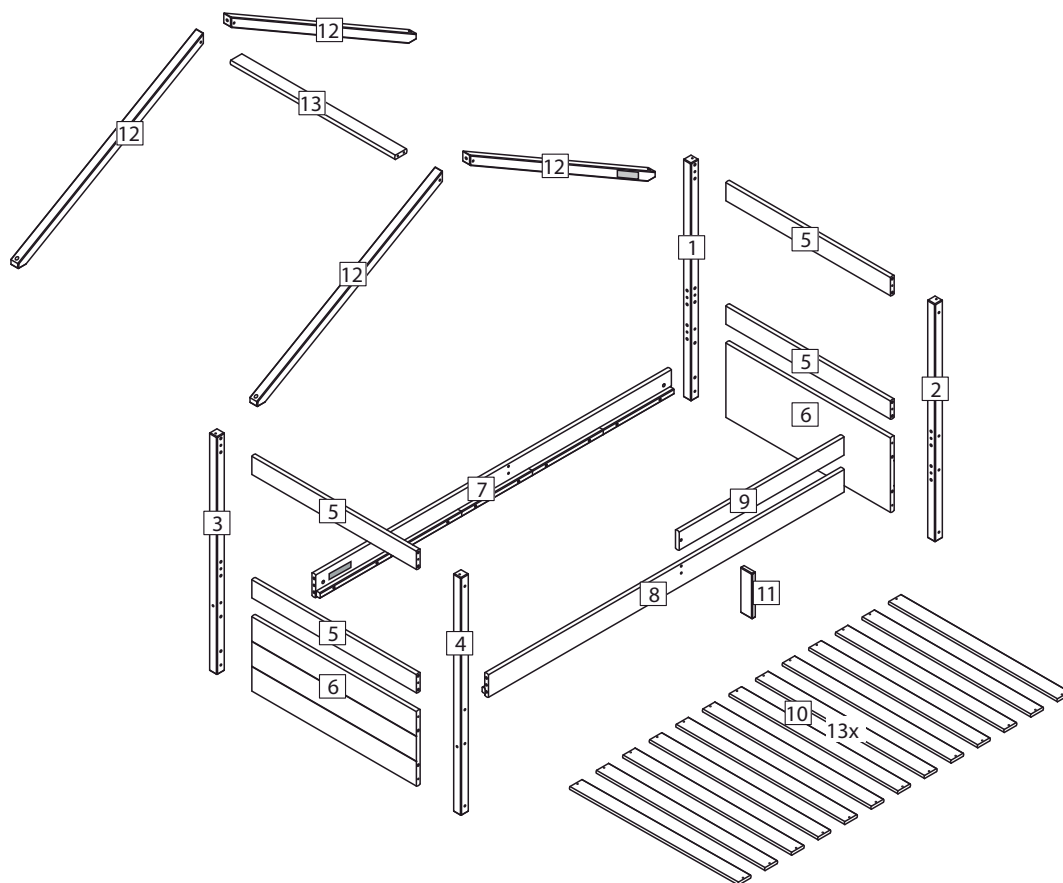

BANAK

HAUS

EGI-0002

BANAK

HAUS

EGI-0002

1 1100 x 42 x 42mm

2 1100 x 42 x 42mm

3 1100 x 42 x 42mm

4 1100 x 42 x 42mm

5 879 x 90 x 20mm (4x)

6 879 x 350 x 20mm (2x)

7 1900 x 110 x 20mm

8 1900 x 110 x 20mm

9 880 x 90 x 20mm

10 900 x 70 x 14mm (13x)

B=4x

1/4

C=2x

Ø10 x 50mm

D=4x

Ø7 x 60mm (Head 13)

E=21x

Ø7 x 80mm