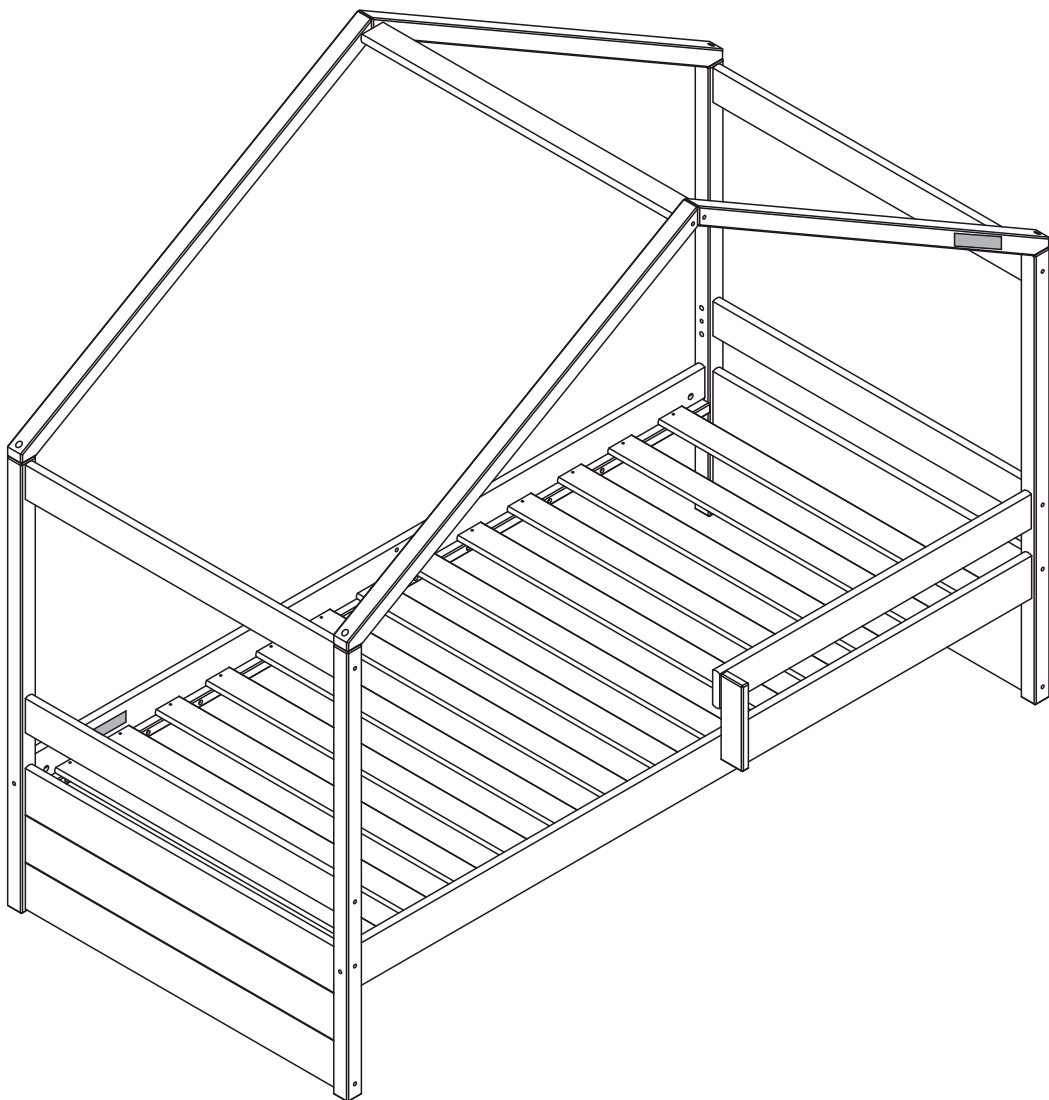

BANAK

HAUS

EGI-0002

BANAK

HAUS

EGI-0002

1 1100 x 42 x 42mm

2 1100 x 42 x 42mm

3 1100 x 42 x 42mm

4 1100 x 42 x 42mm

5 879 x 90 x 20mm (4x)

6 879 x 350 x 20mm (2x)

7 1900 x 110 x 20mm

8 1900 x 110 x 20mm

9 880 x 90 x 20mm

10 900 x 70 x 14mm (13x)

11 210 x 63 x 20mm

12 1157 x 42 x 42mm (4x)

13 879 x 65 x 20mm

BANAK

HAUS

EGI-0002

A=4x

Ø1/4 x 90mm