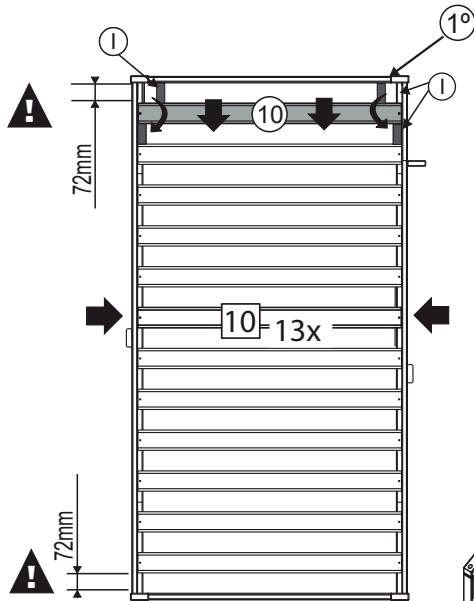

BANAK

HAUS

EGI-0002

8

J=26x Ø4 x 35mm

I=2x