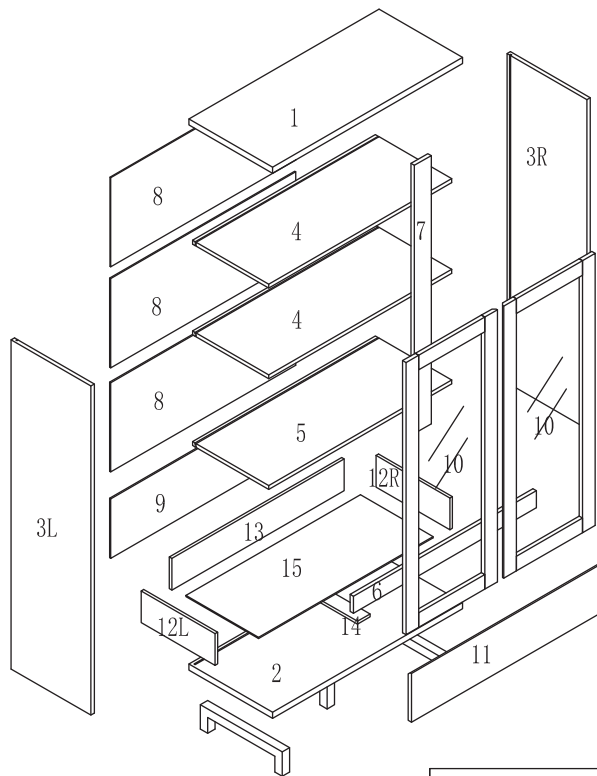

BANAK

ELLINOR

EN-0104BE-R

BANAK

ELLINOR

EN-0104BE-R

1	900x396x25	x1
2	900x396x25	x1
3	1350x378x16	x2
4	866x361x16	x1
5	866x362x16	x1
6	866x54x16	x1
7	1100x80x16	x1
8	876x366x5	x3
9	876x244x5	x1
10	1116x433x16	x2
11	898x200x16	x1
12	350x130x12	x2
13	816x130x12	x1
14	334x60x12	x1
15	826x344x5	x1

A M6x40 28pcs	B $\phi 15 \times 13.5$ 28pcs	C $\phi 8 \times 30$ 25pcs
D $\phi 12 \times 10 \text{mm}$ 5set	E M4x14 12pcs	F M4x30 6pcs
K 12" 1set	G M6x25 4pcs	L H100 2pcs
M / 6pcs	I M4x14 4pcs	J / 1pcs
P / 2set	Z $\phi 20$ 28pcs	O / 1pcs
N / 16pcs		

BANAK

ELLINOR

EN-0104BE-R

1

					
K	12"	1set	E	M4x14	6pcs

2

								
A	M6x40	3pcs	B	Ø15x13.5	3pcs	C	Ø8x30	2pcs

BANAK