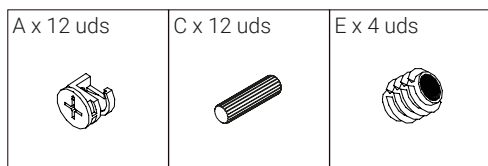

BANAK

VIENA

GBT-0513B

1