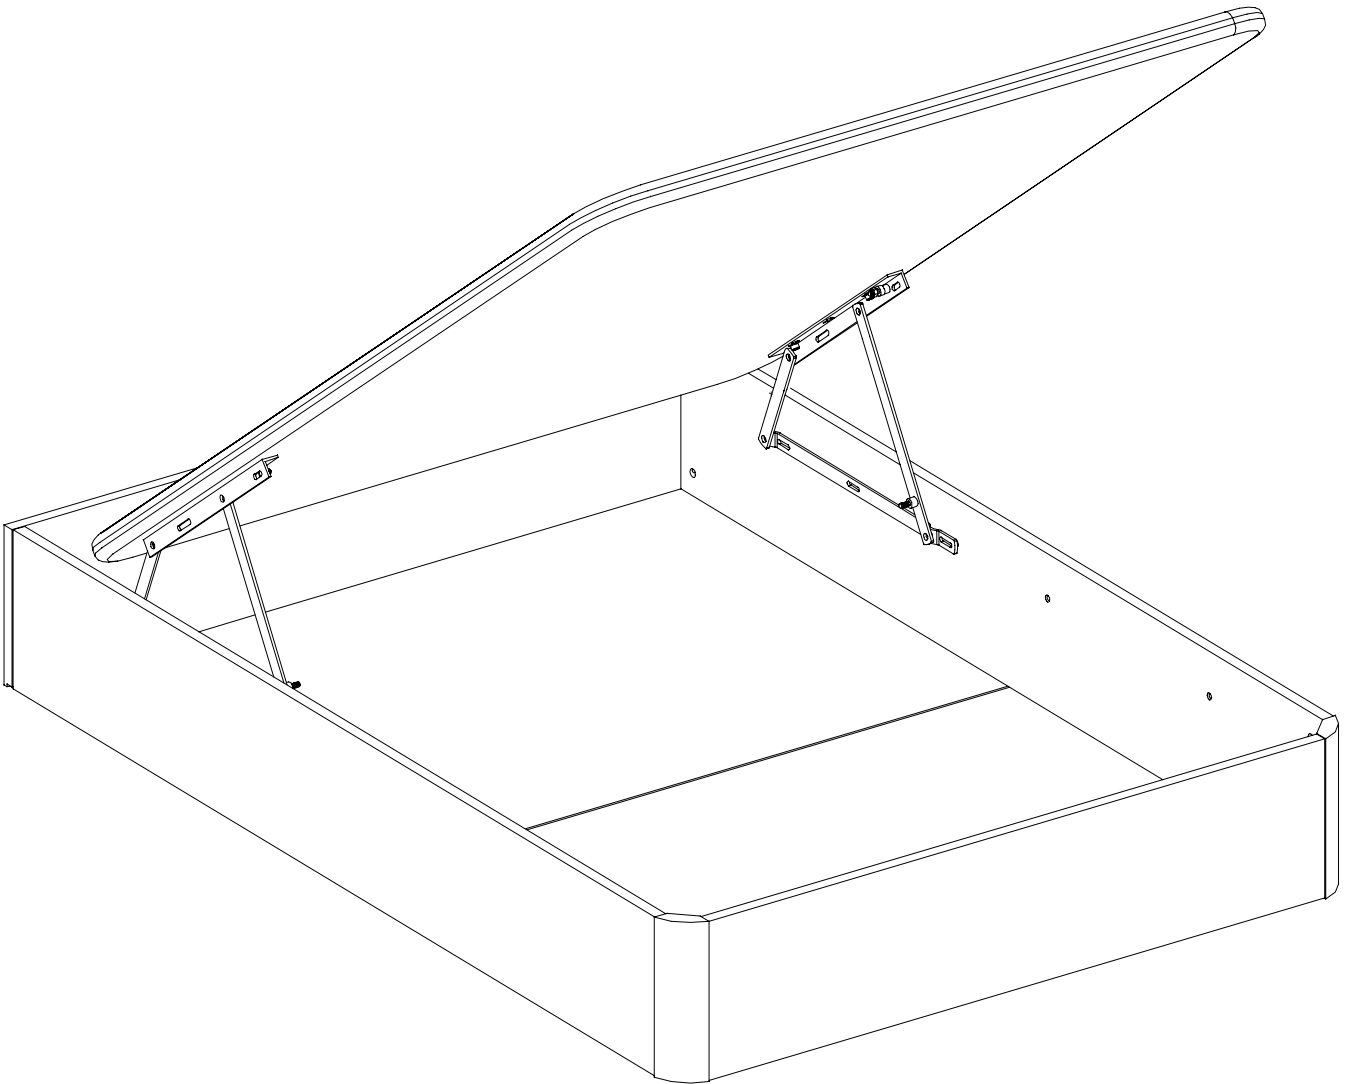

BANAK

VIENA

GBT-0513B