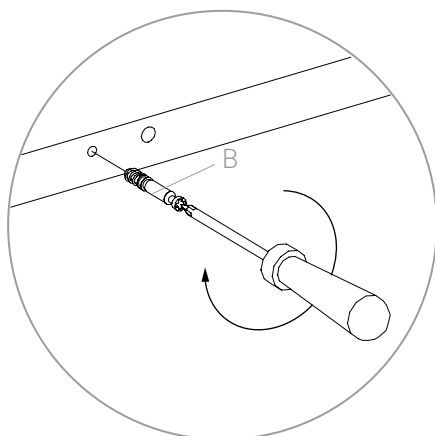

# VIENA

GBT-0513B

A x 12 uds 	B x 12 uds 	C x 12 uds 	D x 2 uds 	E x 4 uds 	
F x 4 uds 	G x 4 uds 	H x 4 uds 	I x 12 uds  Filtro / Felt	J x 20 uds  Ø3,5 x 35 mm	K x 2 uds 

- 1 x 2 uds.
- 2 x 1 ud.
- 3 x 2 uds.
- 4 x 1 ud.
- 5 x 1 ud.
- 6 x 1 ud.
- 7 x 1 ud.

# VIENA

GBT-0513B

1

2

# VIENA

GBT-0513B

3

B x 8 uds

4

D x 2 uds

H x 4 uds

K x 2 uds