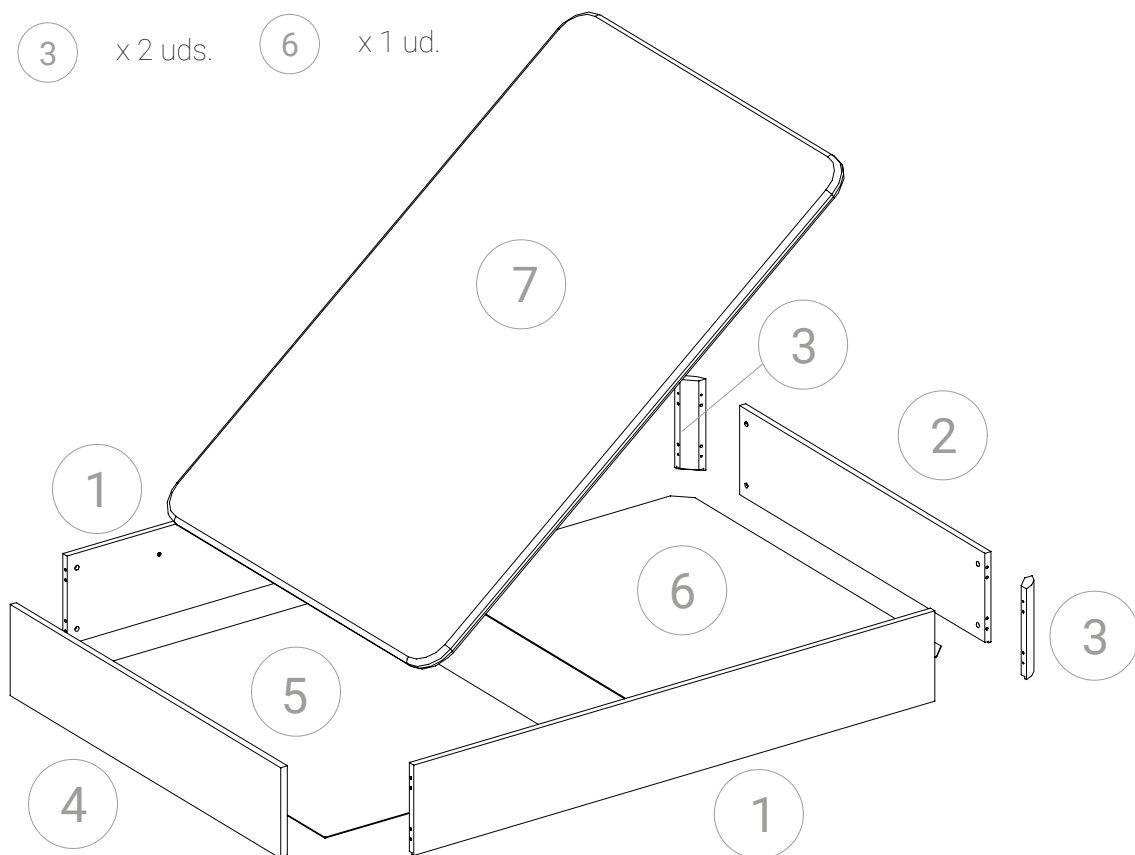

# VIENA

GBT-0513B

A x 12 uds 	B x 12 uds 	C x 12 uds 	D x 2 uds 	E x 4 uds 	
F x 4 uds 	G x 4 uds 	H x 4 uds 	I x 12 uds  Filtro / Felt	J x 20 uds  Ø3,5 x 35 mm	K x 2 uds 

- 1 x 2 uds.
- 2 x 1 ud.
- 3 x 2 uds.
- 4 x 1 ud.
- 5 x 1 ud.
- 6 x 1 ud.
- 7 x 1 ud.