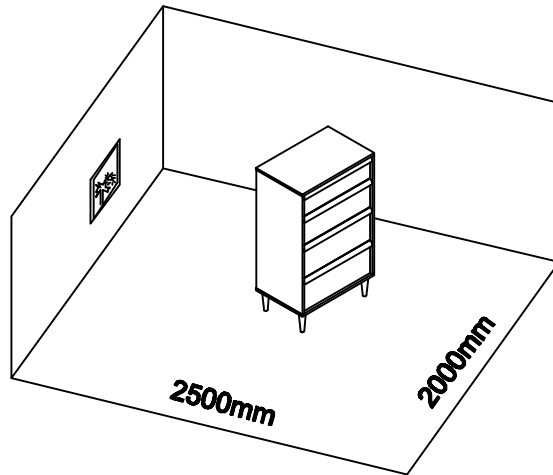

BANAK

MARGOT

GT-0102BC

70min