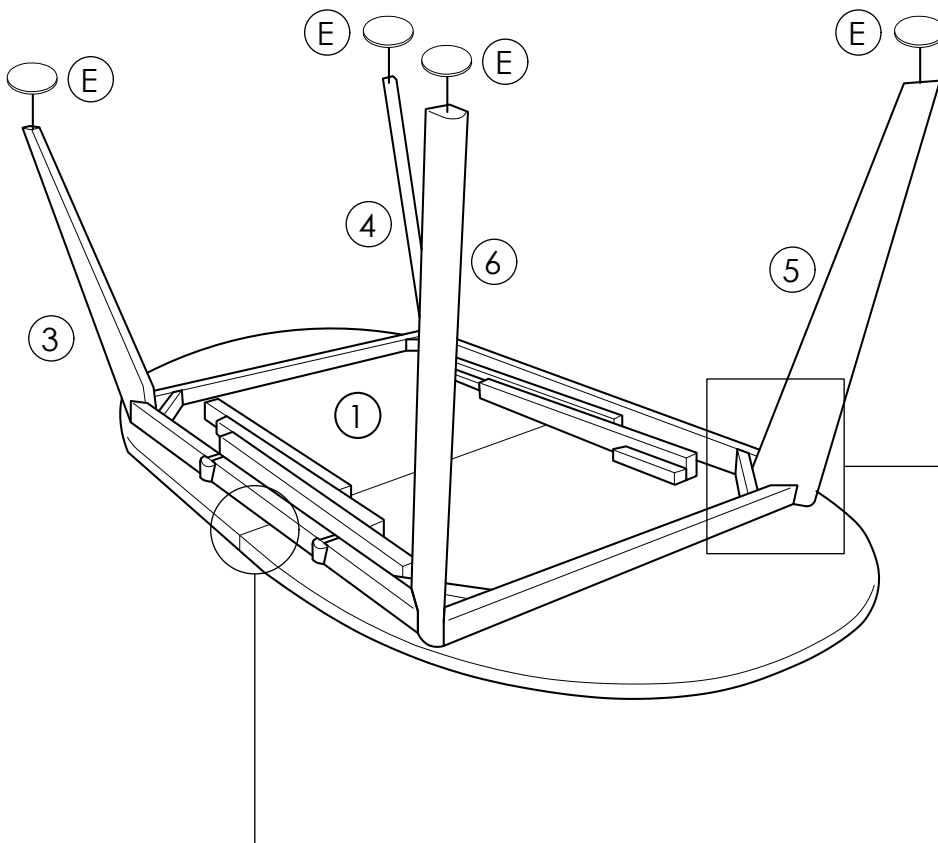

BANAK

VIVIEN

HY-0204BC-R

BANAK

VIVIEN

HY-0204BC-R

A  5/16'' x 2 1/2''	B  x 8 M8	C  x 8 M8 x 22mm
C  x 1	E  x 4	

BANAK

VIVIEN

HY-0204BC-R

(A) x 8  5/16" x 2 1/2"	(B) x 8  M8	(C) x 8  M8 x 22mm	(D) x 1 	(E) x 4 
---	--	---	--	--

BANAK

DAWEN

PREZENCJA

BANAK

VIVIEN