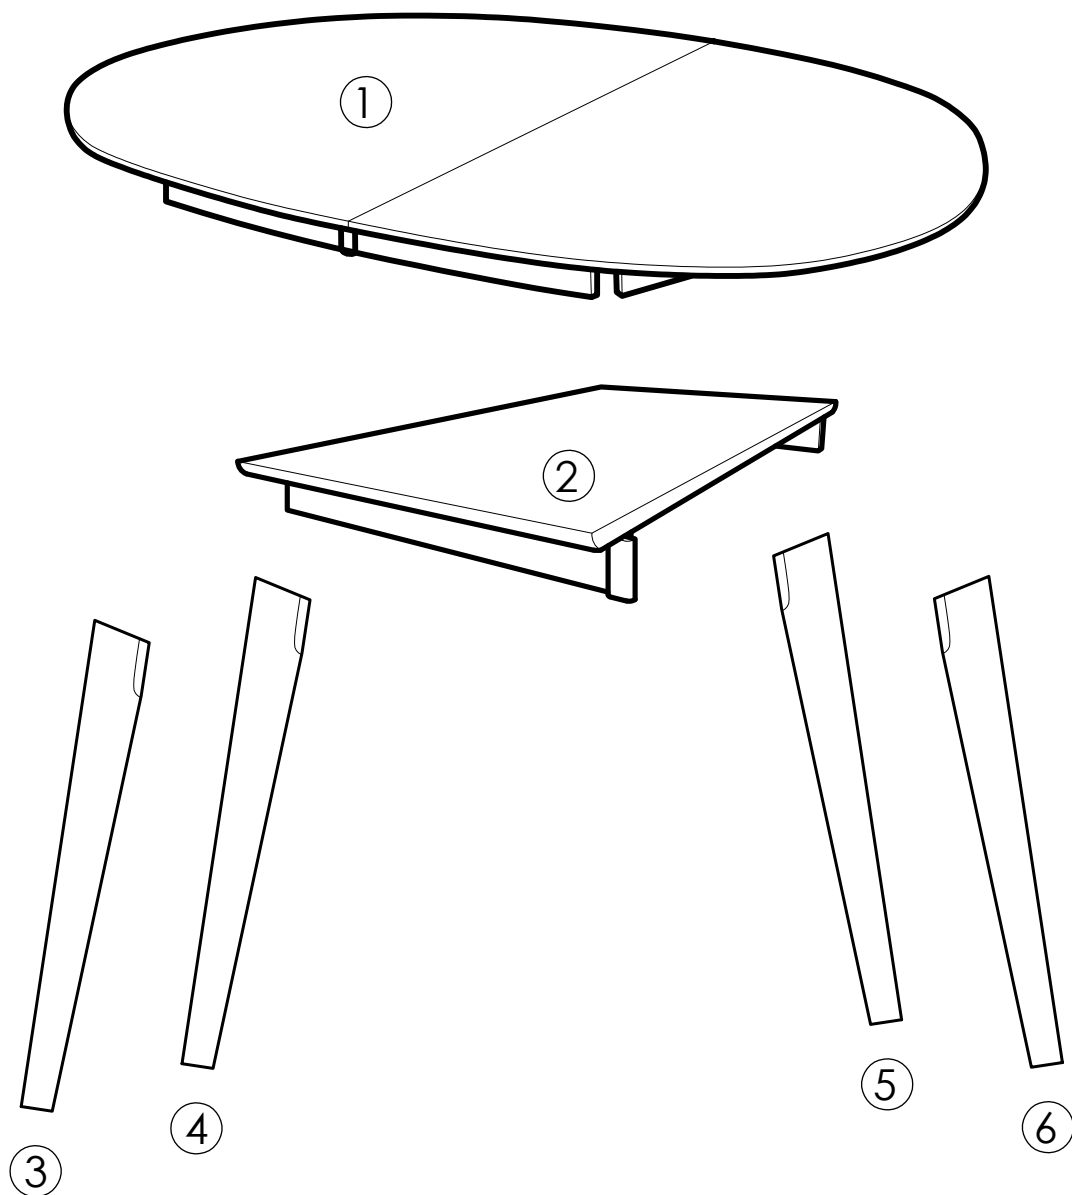

BANAK

VIVIEN

HY-0204BC-R

BANAK

VIVIEN

HY-0204BC-R

A  5/16'' x 2 1/2''	B  x 8 M8	C  x 8 M8 x 22mm
C  x 1	E  x 4	

BANAK

VIVIEN

HY-0204BC-R

(A) x 8  5/16" x 2 1/2"	(B) x 8  M8	(C) x 8  M8 x 22mm	(D) x 1 	(E) x 4 
---	--	---	--	--

BANAK

DAWEN

PREZENCJA

BANAK

VIVIEN