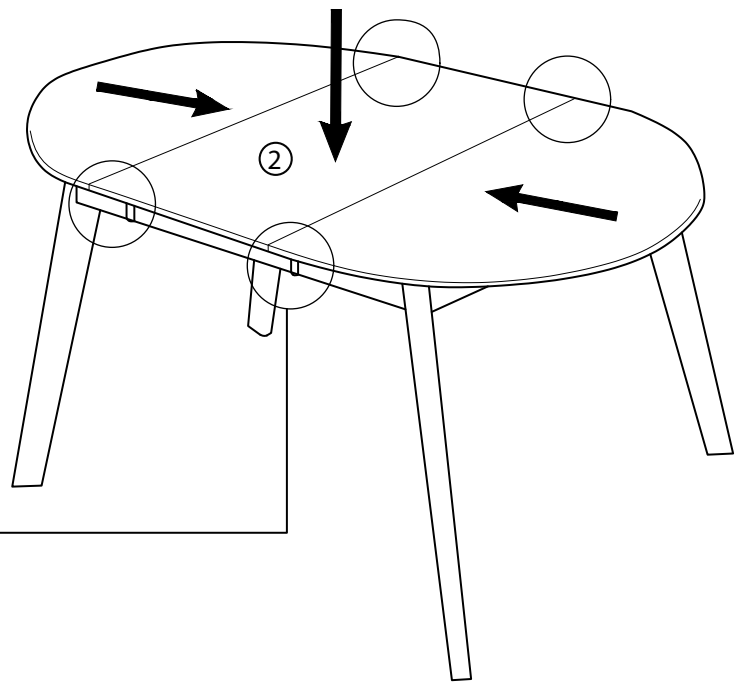

BANAK

VIVIEN

HY-0204BC-R

BANAK

VIVIEN

HY-0204BC-R

A  5/16'' x 2 1/2''	B  x 8 M8	C  x 8 M8 x 22mm
C  x 1	E  x 4	

BANAK

VIVIEN

HY-0204BC-R

(A) x 8  5/16" x 2 1/2"	(B) x 8  M8	(C) x 8  M8 x 22mm	(D) x 1 	(E) x 4 
---	--	---	--	--

BANAK

DAWEN

PREZENCJA

BANAK

VIVIEN