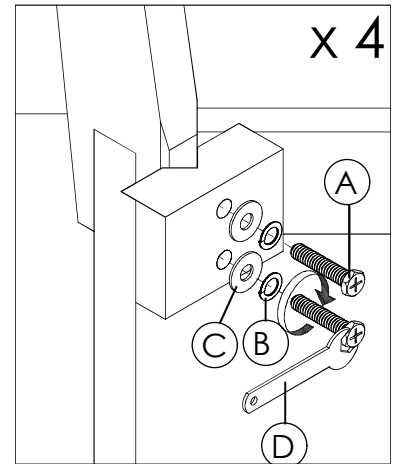

BANAK

VIVIEN

HY-0204BC-R

BANAK

VIVIEN

HY-0204BC-R

A  5/16'' x 2 1/2''	B  x 8 M8	C  x 8 M8 x 22mm
C  x 1	E  x 4	

BANAK

VIVIEN

HY-0204BC-R

(A) x 8  5/16" x 2 1/2"	(B) x 8  M8	(C) x 8  M8 x 22mm	(D) x 1 	(E) x 4 
---	--	---	--	--

BANAK

DAWEN

PREZENCJA

BANAK

VIVIEN