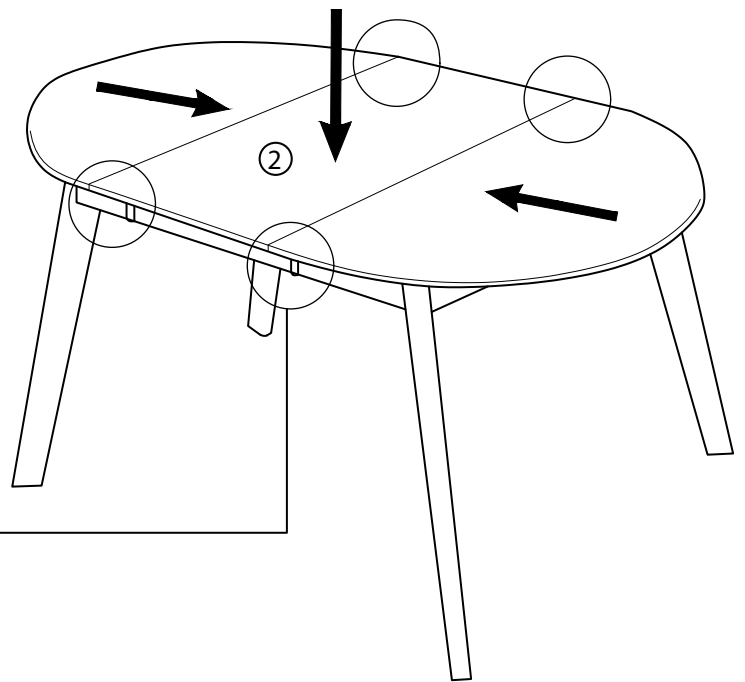

BANAK

VIVIEN

HY-0204R

BANAK

VIVIEN

HY-0204R

A  5/16'' x 2 1/2''	B  x 8 M8	C  x 8 M8 x 22mm
C  x 1	E  x 4	

BANAK

VIVIEN

HY-0204R

(A) x 8  5/16" x 2 1/2"	(B) x 8  M8	(C) x 8  M8 x 22mm	(D) x 1 	(E) x 4 
---	--	---	--	--

BANAK

DAWEN

REF: 1014R

BANAK

VIVIEN