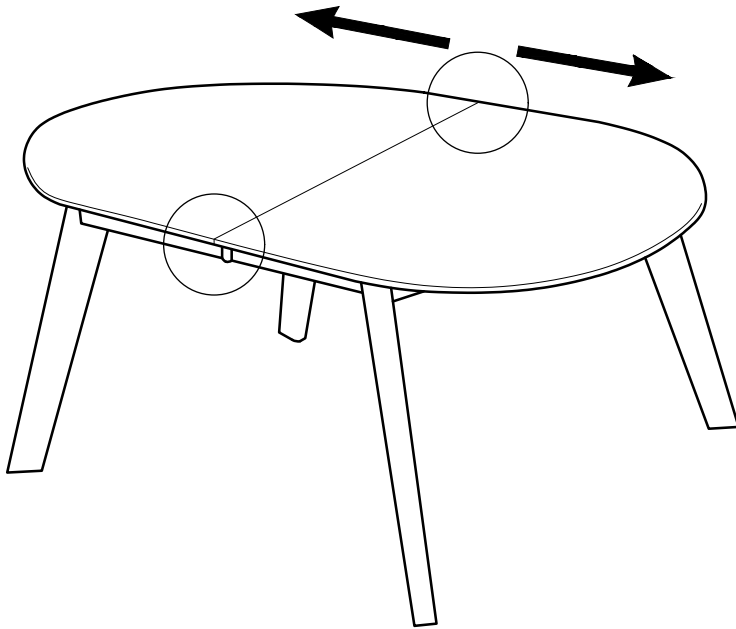

BANAK

VIVIEN

HY-0204R

BANAK

VIVIEN

HY-0204R

A  5/16'' x 2 1/2''	B  x 8 M8	C  x 8 M8 x 22mm
C  x 1	E  x 4	

BANAK

VIVIEN

HY-0204R

(A) x 8  5/16" x 2 1/2"	(B) x 8  M8	(C) x 8  M8 x 22mm	(D) x 1 	(E) x 4 
---	--	---	--	--

BANAK

DAWEN

REF: 1014R

BANAK

VIVIEN