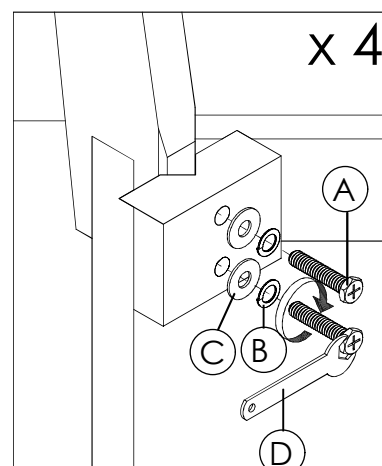

BANAK

VIVIEN

HY-0204R

BANAK

VIVIEN

HY-0204R

A  5/16'' x 2 1/2''	B  x 8 M8	C  x 8 M8 x 22mm
C  x 1	E  x 4	

BANAK

VIVIEN

HY-0204R

(A) x 8  5/16" x 2 1/2"	(B) x 8  M8	(C) x 8  M8 x 22mm	(D) x 1 	(E) x 4 
---	--	---	--	--

BANAK

DAWEN

REF: 1014R

BANAK

VIVIEN