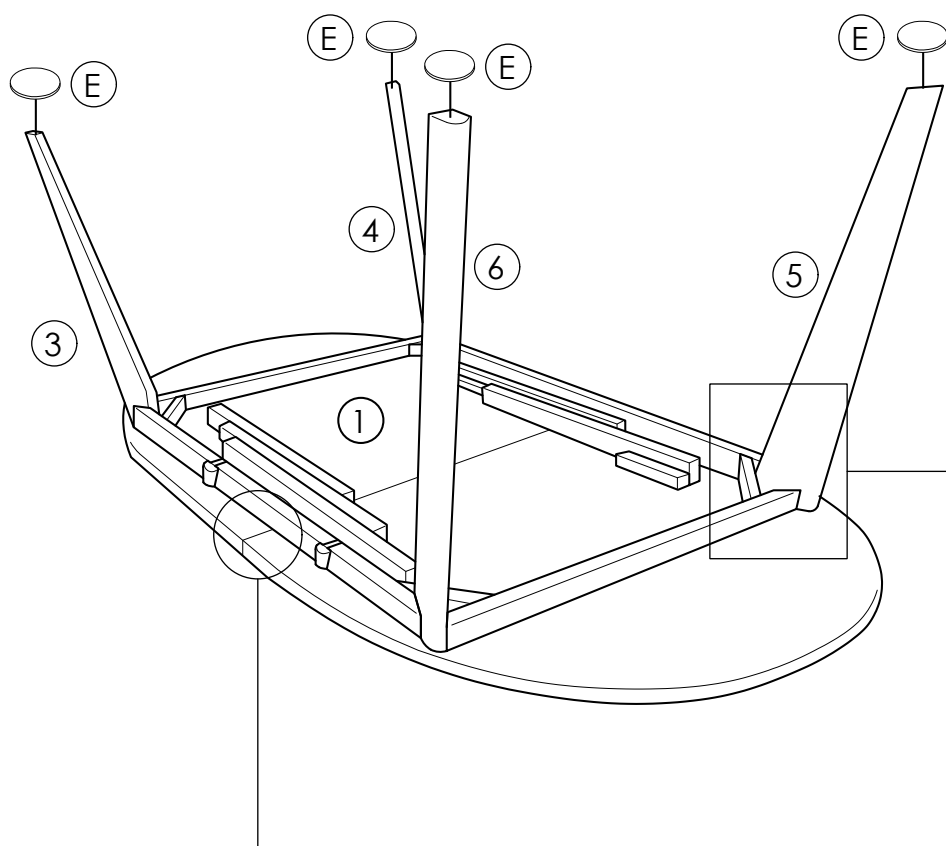

BANAK

VIVIEN

HY-0204R

BANAK

VIVIEN

HY-0204R

A  5/16'' x 2 1/2''	B  x 8 M8	C  x 8 M8 x 22mm
C  x 1	E  x 4	

BANAK

VIVIEN

HY-0204R

(A) x 8  5/16" x 2 1/2"	(B) x 8  M8	(C) x 8  M8 x 22mm	(D) x 1 	(E) x 4 
---	--	---	--	--

BANAK

DAWEN

REF: 1014R

BANAK

VIVIEN