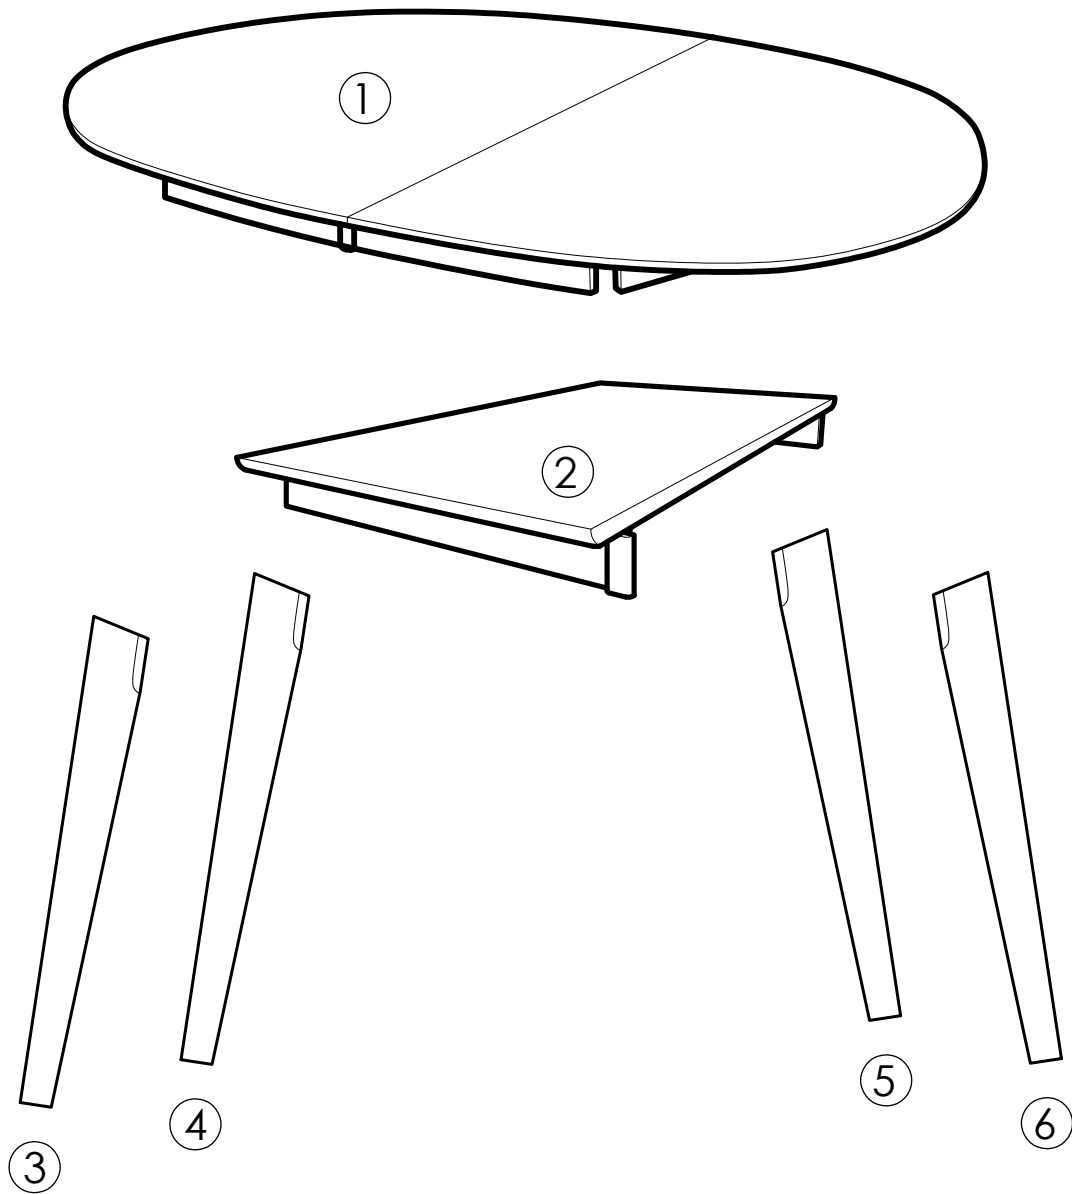

BANAK

VIVIEN

HY-0204R

BANAK

VIVIEN

HY-0204R

A  5/16'' x 2 1/2''	B  x 8 M8	C  x 8 M8 x 22mm
C  x 1	E  x 4	

BANAK

VIVIEN

HY-0204R

(A) x 8  5/16" x 2 1/2"	(B) x 8  M8	(C) x 8  M8 x 22mm	(D) x 1 	(E) x 4 
---	--	---	--	--

BANAK

DAWEN

REF: 1014R

BANAK

VIVIEN