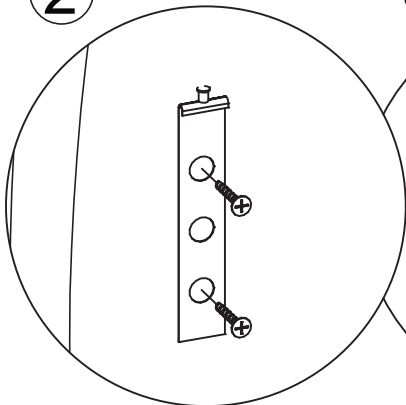

# ACHIO

IB-0246

1

7mm  
(4/16")

2

3