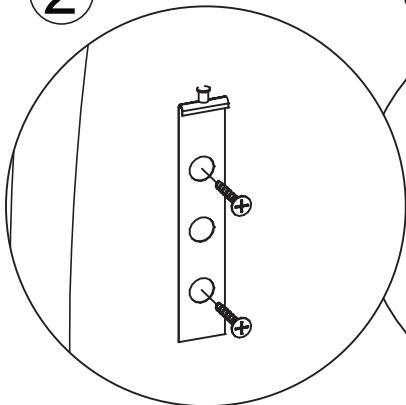

BANAK

NATUR

IB-0250

1

7mm
(4/16")

2

3