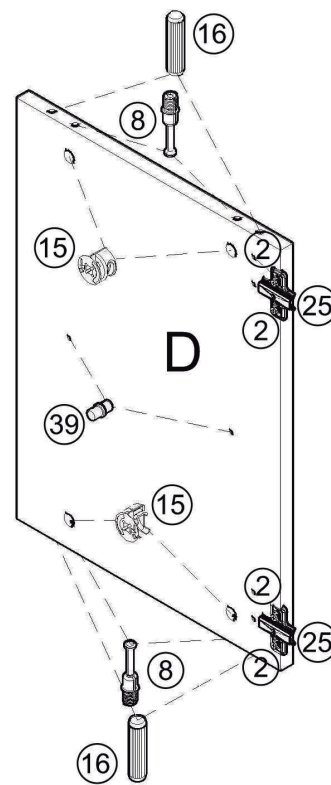

BANAK

CANES

JX-0104

BANAK

CANES

JX-0104

②	 x24	③	 x6	⑧	 x14
⑮	 x14	⑮	 x14	⑰	 x5
⑱	 x5	⑳	 x2	㉕	 x6
㉘	 x4	㉙	 x2	㉚	 x2
④②	 x1	④⑤	 x1	④⑧	 x8
	 x1	④⑨	 x1	④⑩	 x6

1H:00MN

A	x3	462 x 550 x 16	E	1395 x 384 x 16	I	1361 x 100 x 16
B		384 x 534 x 16	F	1361 x 361 x 16	J	1373 x 470 x 3
C		384 x 534 x 16	G	902 x 364 x 16		
D		364 x 502 x 16	H	443 x 364 x 16		

BANAK

CANES

JX-0104

1