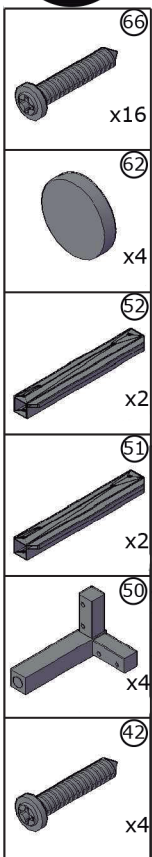

BANAK

INDIGO

JX-0113

4