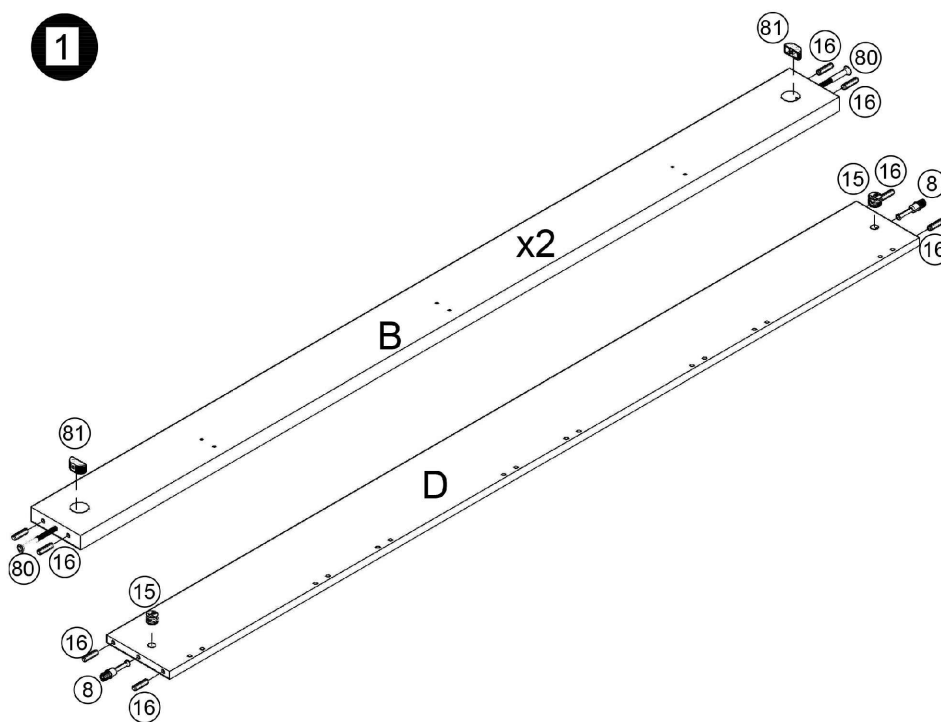

BANAK

TEO

JX-0200-2

BANAK

TEO

JX-0200-2

 ②	x12	 ⑧	x22	 ⑮	x22
	3,5x15		8x34		15x12
 ⑮	x32	 ⑳	x1	 ⑰	x4
	8x30		453x40		
 ④③	x12	 ⑦⑧	x6	 ⑧①	x4
	4X25				M8x90
 ⑧①	x4	 ⑧②	x6	 ⑧⑤	x1
	M - 8				5 mm

BANAK

TEO

JX-0200-2

A	x2	995 x 510 x 30	C	1950 x 300 x 30	E	x2	936 x 160 x 16
B	x2	1960 x 125 x 30	D	1950 x 160 x 16	F	x4	920 x 471 x 16

BANAK

TEO

JX-0200-2

BANAK

TEO