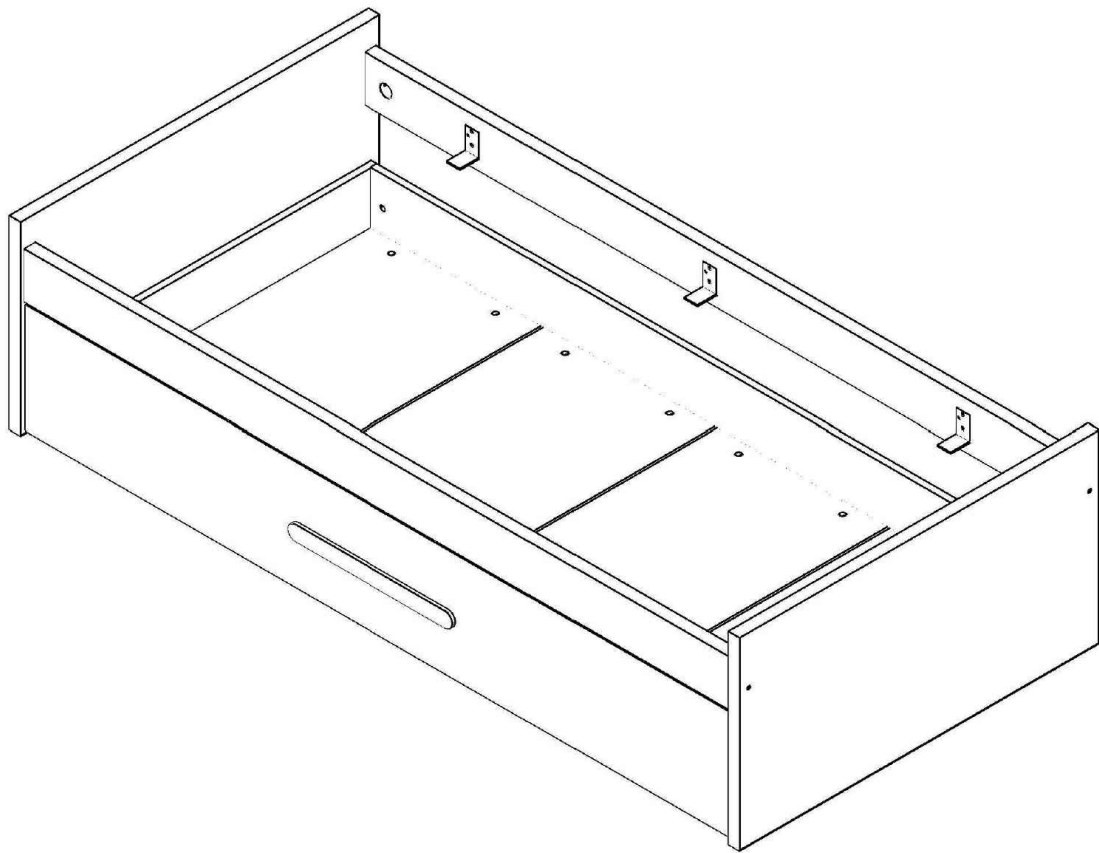

BANAK

TEO

JX-0200-2

BANAK

TEO

JX-0200-2

 ②	x12	 ⑧	x22	 ⑮	x22
	3,5x15		8x34		15x12
 ⑮	x32	 ⑳	x1	 ⑰	x4
	8x30		453x40		
 ④③	x12	 ⑦⑧	x6	 ⑧①	x4
	4X25				M8x90
 ⑧①	x4	 ⑧②	x6	 ⑧⑤	x1
	M - 8				5 mm

BANAK

TEO

JX-0200-2

A	x2	995 x 510 x 30	C	1950 x 300 x 30	E	x2	936 x 160 x 16
B	x2	1960 x 125 x 30	D	1950 x 160 x 16	F	x4	920 x 471 x 16

BANAK

TEO

JX-0200-2

BANAK

TEO