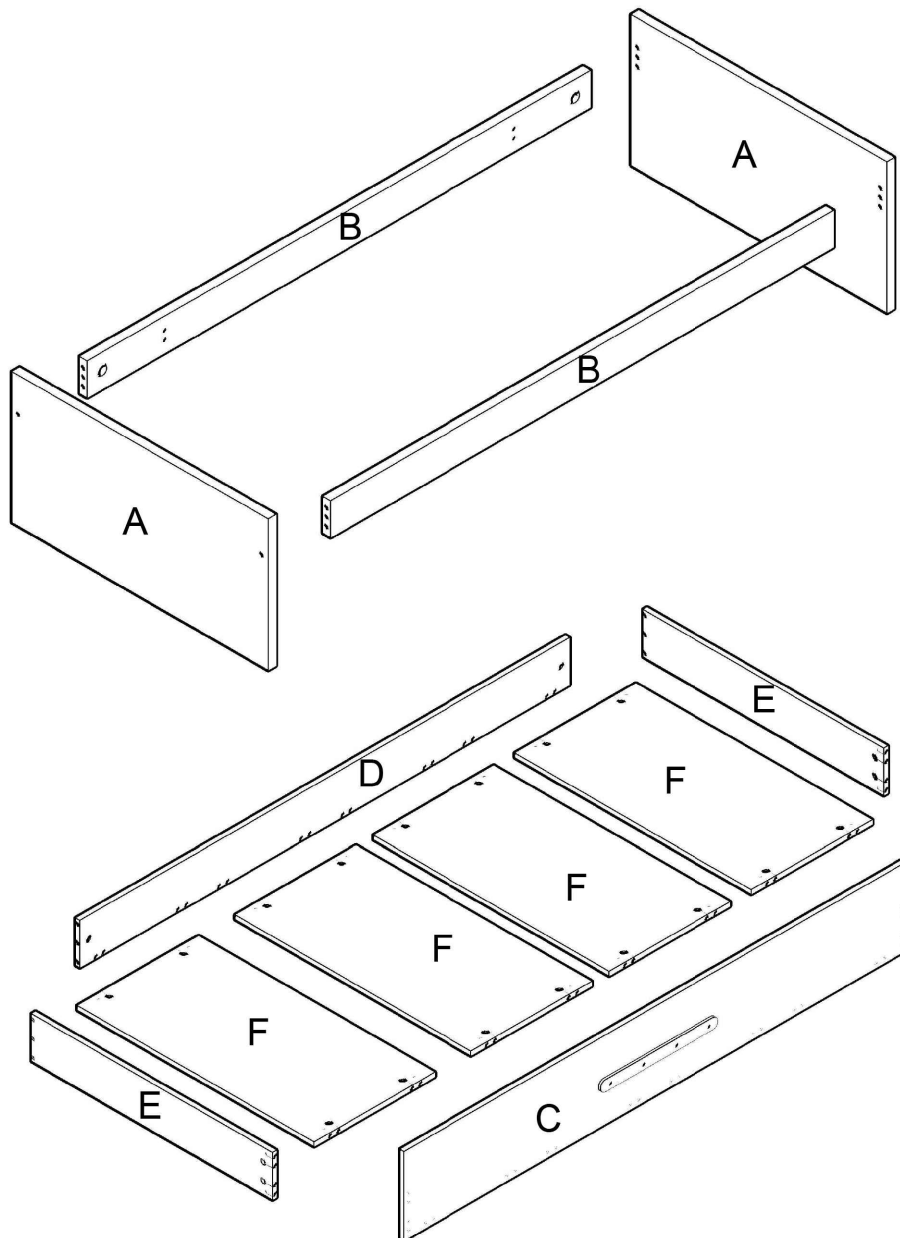

BANAK

TEO

JX-0200-2

BANAK

TEO

JX-0200-2

 ②	x12	 ⑧	x22	 ⑮	x22
	3,5x15		8x34		15x12
 ⑮	x32	 ⑳	x1	 ⑰	x4
	8x30		453x40		
 ④③	x12	 ⑦⑧	x6	 ⑧①	x4
	4X25				M8x90
 ⑧①	x4	 ⑧②	x6	 ⑧⑤	x1
	M - 8				5 mm

BANAK

TEO

JX-0200-2

A	x2	995 x 510 x 30	C	1950 x 300 x 30	E	x2	936 x 160 x 16
B	x2	1960 x 125 x 30	D	1950 x 160 x 16	F	x4	920 x 471 x 16

BANAK

TEO

JX-0200-2

BANAK

TEO