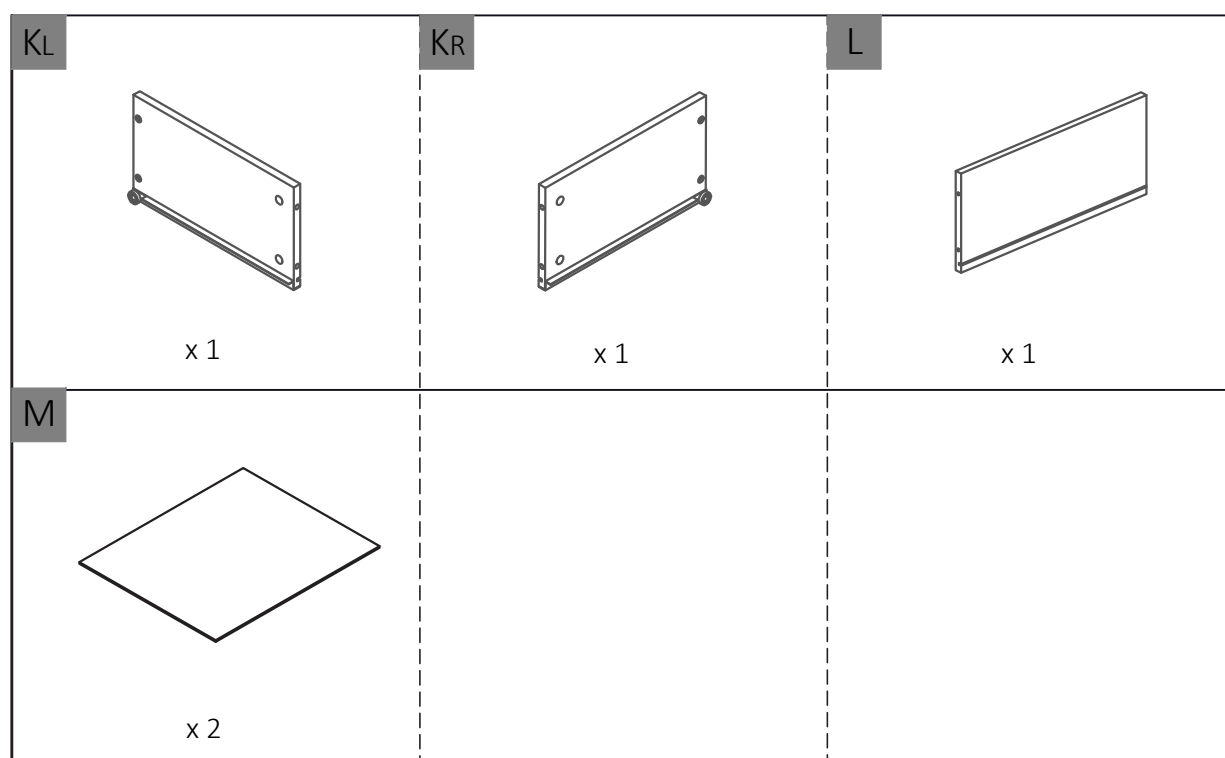

LD-0100

BANAK

LILAND

LD-0100

<p>1</p>  <p>Ø8 X 30mm x 12</p>	<p>2</p>  <p>x 1</p>	<p>3</p>  <p>x 4</p>	<p>4</p>  <p>M6 X 30mm x 4</p>
<p>5</p>  <p>x 8</p>	<p>6</p>  <p>M4 X 30mm x 8</p>	<p>7</p>  <p>M8 X 8mm x 8</p>	<p>8</p>  <p>M4 X 15mm x 12</p>
			