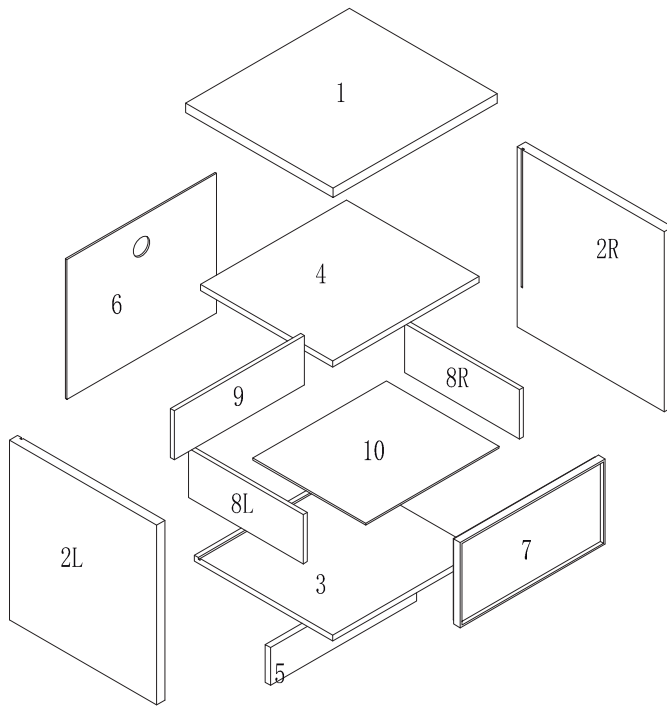

BANAK

NAIROBI

NB-0100R

BANAK

NAIROBI

NB-0100R

NO.	SIZE	QTY
1	500x450x25	1
2	475x449x25	2
3	446x422x16	1
4	446x404x16	1
5	446x100x16	1
6	456x369x5	1
7	442x225x26	1
8	350x130x12	2
9	397x130x12	1
10	407x344x5	1

								
A	M6x40	x16	B	φ15x13.5	x16	C	φ8x30	x16
								
D	φ12x10mm	x4	E	M4x14	x12	F	M4x30	x4
								
K	12"	x1	Z	φ20	x16			

BANAK

NAIROBI

NB-0100R

1

	
K 12" x1	E M4x14 x6

2

		
A M6x40 x2	B $\phi 15 \times 13.5$ x2	C $\phi 8 \times 30$ x2

BANAK

NAIROBI

NB-0100R

3

		
A	M6x40	x5
B	Ø15x13.5	x5
C	Ø8x30	x5

4

		
A	M6x40	x5
B	Ø15x13.5	x5
C	Ø8x30	x5

BANAK

NAIROBI

NB-0100R

5

	A	M6x40	x4
	B	∅15x13.5	x4
	C	∅8x30	x4

6

											
D	∅12x10	x4	E	M4x14	x6	F	M4x30	x4	K	12"	x1

BANAK

NAIROBI