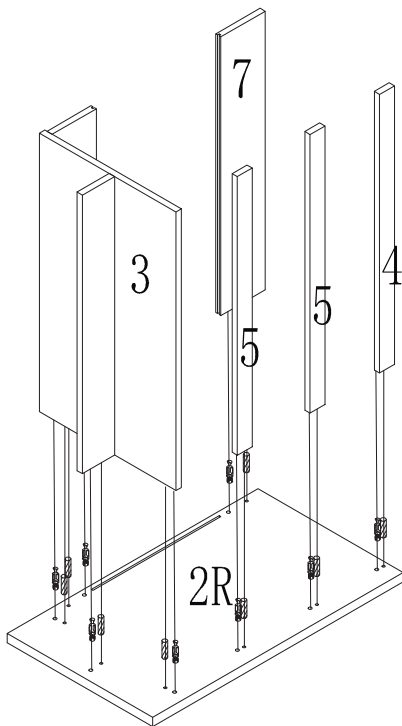

BANAK

NAIROBI

NB-0101R

BANAK

NAIROBI

NB-0101R

NO.	SIZE	QTY
1	800x450x25	1
2	775x449x25	2
3	746x422x16	1
4	746x46x16	1
5	764x46x16	2
6	764x100x16	1
7	774x137x16	2
8	756x395x5	1
9	742x200x26	3
10	350x130x12	6
11	696x130x12	3
12	334x60x12	3
13	706x344x5	3

A	M6x40	x28	B	φ15x13.5	x28
D	φ12x10mm	x15	E	M4x14	x36
K	12"	x3	P	/	x2
				Z	φ20 x28

BANAK

NAIROBI

NB-0101R

1

	
K 12" x3	E M4x14 x18

2

		
A M6x40 x4	B $\phi 15 \times 13.5$ x4	C $\phi 8 \times 30$ x4

BANAK

NAIROBI

NB-0101R

3

					
A	M6x40 x8	B	∅15x13.5 x8	C	∅8x30 x8

4

					
A	M6x40 x8	B	∅15x13.5 x8	C	∅8x30 x8

BANAK

NAIROBI

NB-0101R

5

	A	M6x40	x8
	B	∅15x13.5	x8
	C	∅8x30	x8

6

					
D	∅12x10	x15	E	M4x14	x18
			F	M4x30	x18
			K	12"	x3

BANAK

NAIROBI