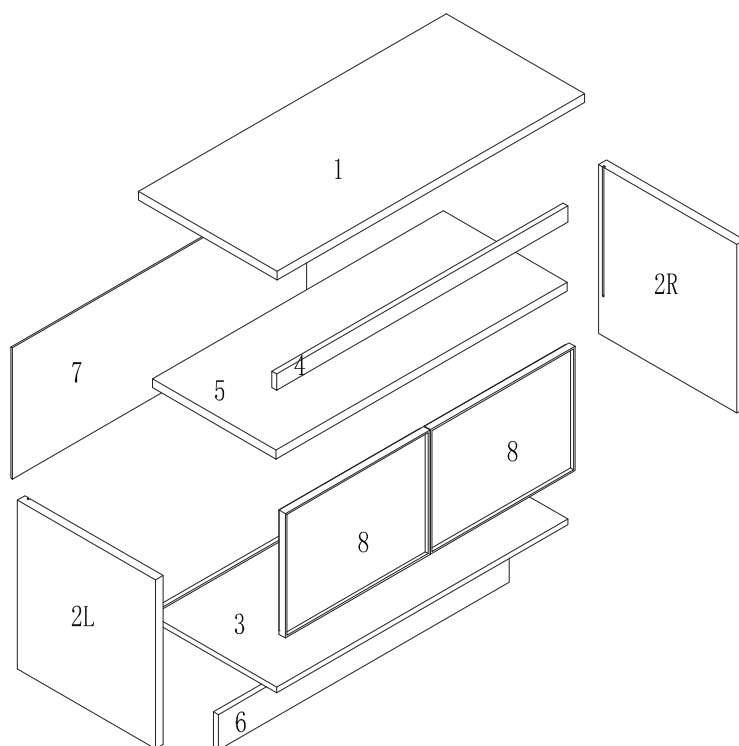

BANAK

NAIROBI

NB-0102R

BANAK

NAIROBI

NB-0102R

NO.	SIZE	QTY
1	1000x450x25	1
2	475x449x25	2
3	946x422x16	1
4	946x46x16	1
5	964x402x25	1
6	964x100x16	1
7	956x369x5	1
8	470x350x26	2

								
A	M6x40	x16	B	Ø15x13.5	x16	C	Ø8x30	x16
								
D	/	x4	G	/	x4	Z	Ø20	x16

BANAK

NAIROBI

NB-0102R

1

		
A	M6x40	x2
B	φ15x13.5	x2
C	φ8x30	x2

2

		
A	M6x40	x8
B	φ15x13.5	x8
C	φ8x30	x8

BANAK

NAIROBI

NB-0102R

3

		
A	M6x10	x6
		
B	φ15x13.5	x6
		
C	φ8x30	x6

4

		
G	/	x4

BANAK

NAIROBI