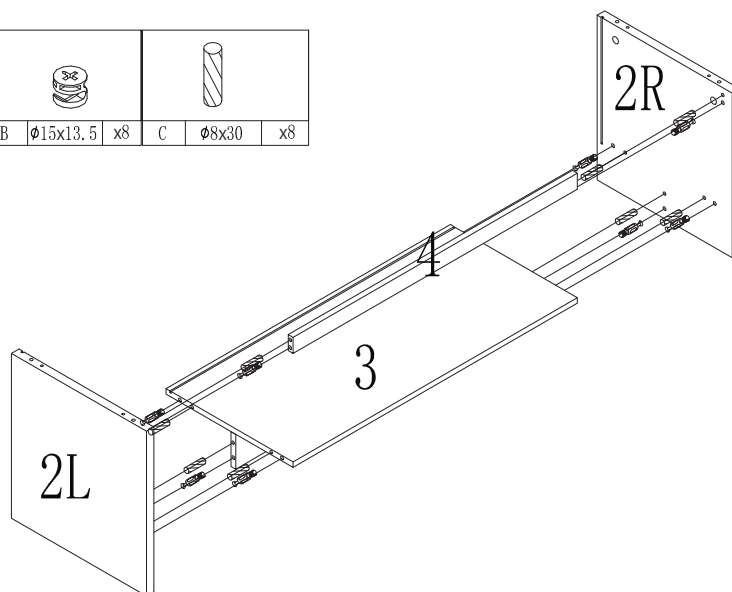

BANAK

NAIROBI

NB-0102R

BANAK

NAIROBI

NB-0102R

NO.	SIZE	QTY
1	1000x450x25	1
2	475x449x25	2
3	946x422x16	1
4	946x46x16	1
5	964x402x25	1
6	964x100x16	1
7	956x369x5	1
8	470x350x26	2

								
A	M6x40	x16	B	Ø15x13.5	x16	C	Ø8x30	x16
								
D	/	x4	G	/	x4	Z	Ø20	x16

BANAK

NAIROBI

NB-0102R

1

		
A	M6x40	x2
B	φ15x13.5	x2
C	φ8x30	x2

2

		
A	M6x40	x8
B	φ15x13.5	x8
C	φ8x30	x8

BANAK

NAIROBI

NB-0102R

3

		
A	M6x10	x6
		
B	φ15x13.5	x6
		
C	φ8x30	x6

4

		
G	/	x4

BANAK

NAIROBI