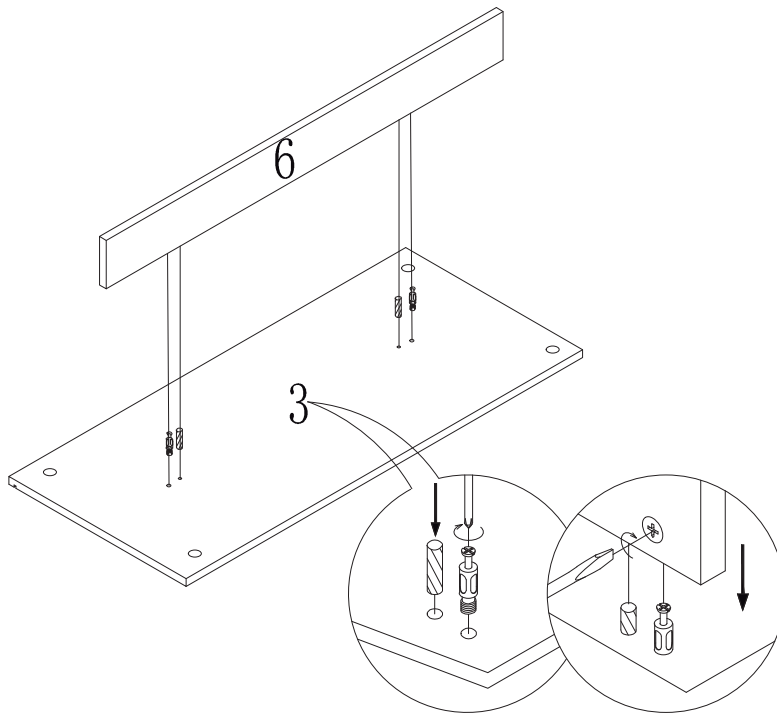

BANAK

NAIROBI

NB-0102R

BANAK

NAIROBI

NB-0102R

NO.	SIZE	QTY
1	1000x450x25	1
2	475x449x25	2
3	946x422x16	1
4	946x46x16	1
5	964x402x25	1
6	964x100x16	1
7	956x369x5	1
8	470x350x26	2

								
A	M6x40	x16	B	Ø15x13.5	x16	C	Ø8x30	x16
								
D	/	x4	G	/	x4	Z	Ø20	x16

BANAK

NAIROBI

NB-0102R

1

		
A	M6x40	x2
B	φ15x13.5	x2
C	φ8x30	x2

2

		
A	M6x40	x8
B	φ15x13.5	x8
C	φ8x30	x8

BANAK

NAIROBI

NB-0102R

3

		
A	M6x10	x6
		
B	φ15x13.5	x6
		
C	φ8x30	x6

4

		
G	/	x4

BANAK

NAIROBI