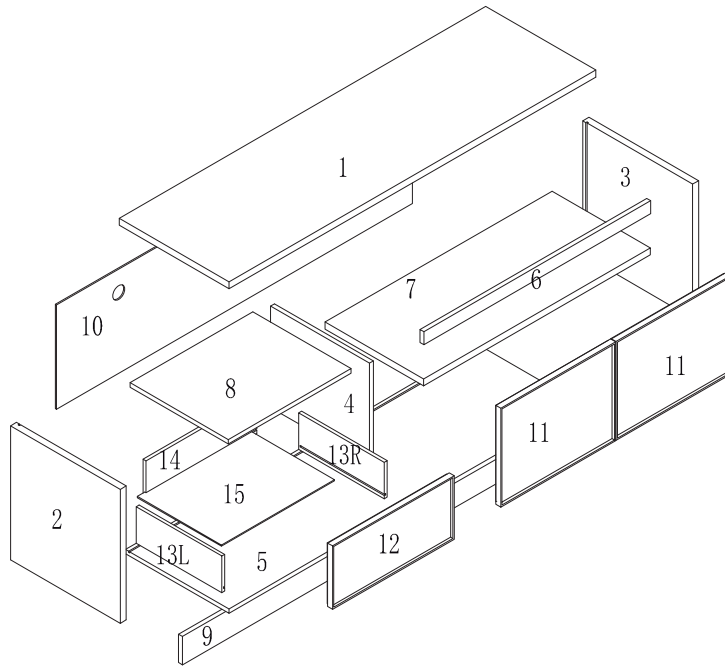

BANAK

NAIROBI

NB-0103R

BANAK

NAIROBI

NB-0103R

NO.	SIZE	QTY
1	1500x450x25	1
2	475x449x25	1
3	475x449x25	1
4	359x404x16	1
5	1446x422x16	1
6	928x46x16	1
7	928x402x25	1
8	500x402x16	1
9	1446x100x16	1
10	1456x369x5	1
11	470x350x26	2
12	498x225x26	1
13	350x130x12	2
14	453x130x12	1
15	463x344x5	1

		
A M6x40 x22	B ϕ 15x13.5 x22	C ϕ 8x30 x20
		
D ϕ 12x10mm x4	E M4x14 x12	F M4x30 x4
		
K 12" x1	G / x8	Z ϕ 20 x22
		
I / x2	H / x2	

BANAK

NAIROBI

NB-0103R

1

		
A	M6x40	x4
B	Ø15x13.5	x4
C	Ø8x30	x2

2

		
A	M6x40	x6
B	Ø15x13.5	x6
C	Ø8x30	x6

BANAK

NAIROBI

NB-0103R

3

		
A	M6x40	x1
B	Ø15x13.5	x1
C	Ø8x30	x1

4

		
A	M6x40	x3
B	Ø15x13.5	x3
C	Ø8x30	x3

BANAK

NAIROBI

NB-0103R

5

					
A	M6x40 x8	B	φ15x13.5 x8	C	φ8x30 x8

6

			
K	12" x1	E	M4x14 x6

BANAK

NAIROBI