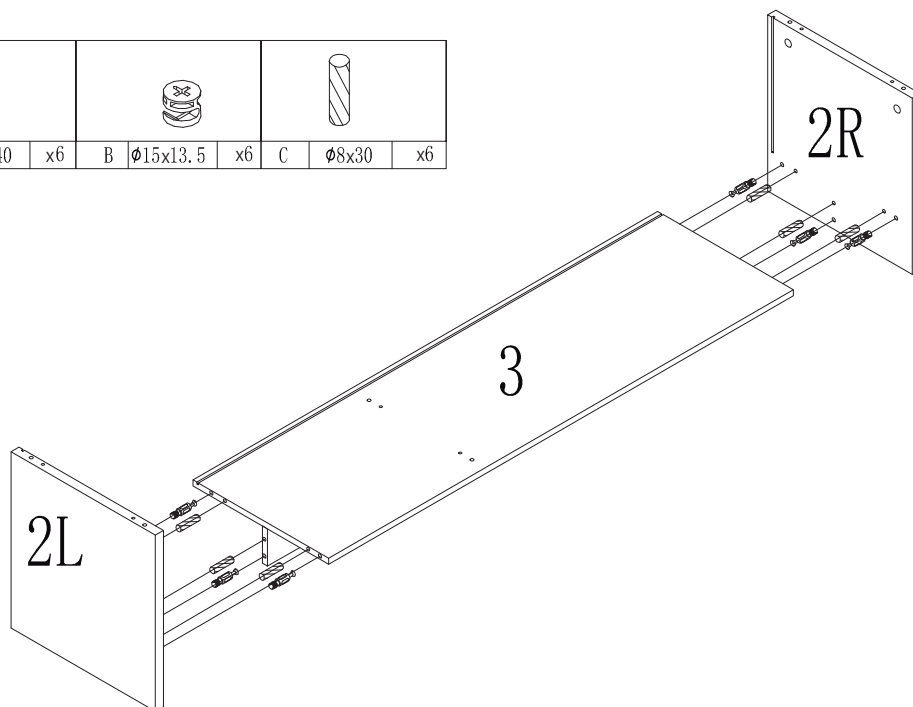

BANAK

NAIROBI

NB-0103R

BANAK

NAIROBI

NB-0103R

NO.	SIZE	QTY
1	1500x450x25	1
2	475x449x25	1
3	475x449x25	1
4	359x404x16	1
5	1446x422x16	1
6	928x46x16	1
7	928x402x25	1
8	500x402x16	1
9	1446x100x16	1
10	1456x369x5	1
11	470x350x26	2
12	498x225x26	1
13	350x130x12	2
14	453x130x12	1
15	463x344x5	1

		
A M6x40 x22	B ϕ 15x13.5 x22	C ϕ 8x30 x20
		
D ϕ 12x10mm x4	E M4x14 x12	F M4x30 x4
		
K 12" x1	G / x8	Z ϕ 20 x22
		
I / x2	H / x2	

BANAK

NAIROBI

NB-0103R

1

		
A	M6x40	x4
B	Ø15x13.5	x4
C	Ø8x30	x2

2

		
A	M6x40	x6
B	Ø15x13.5	x6
C	Ø8x30	x6

BANAK

NAIROBI

NB-0103R

3

		
A	M6x40	x1
B	Ø15x13.5	x1
C	Ø8x30	x1

4

		
A	M6x40	x3
B	Ø15x13.5	x3
C	Ø8x30	x3

BANAK