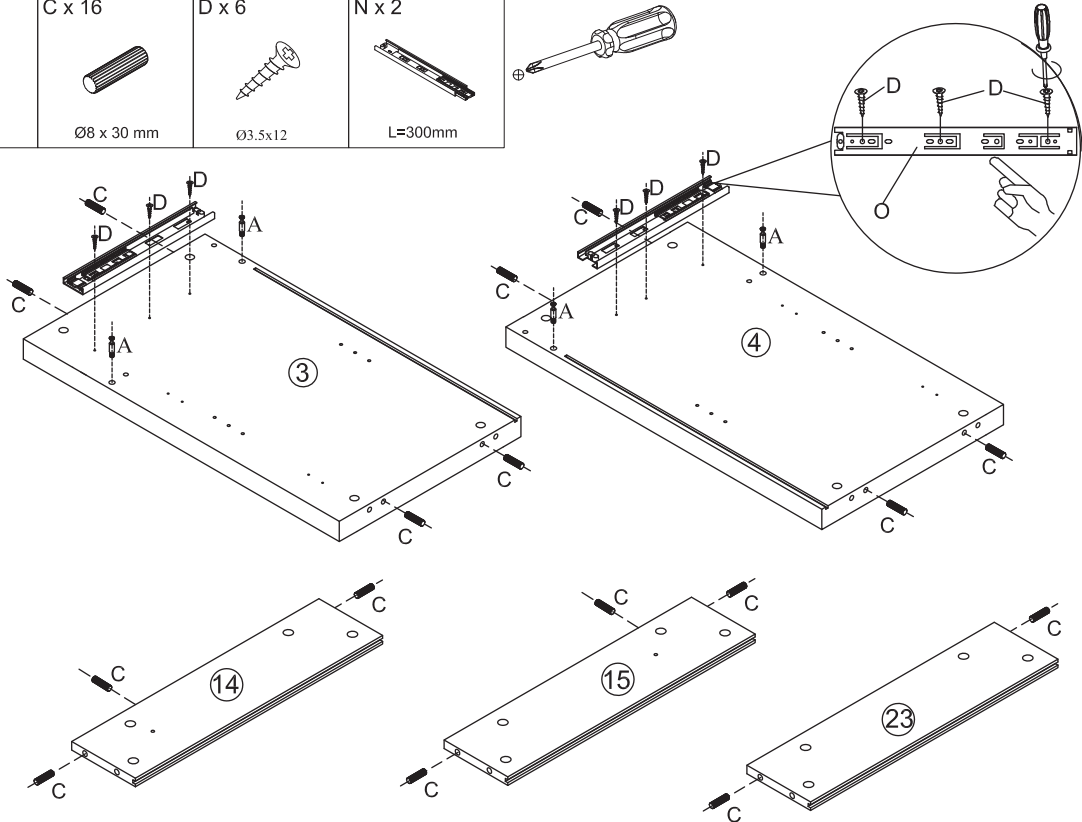

BANAK

NAROA

NR-0107BC

1

2