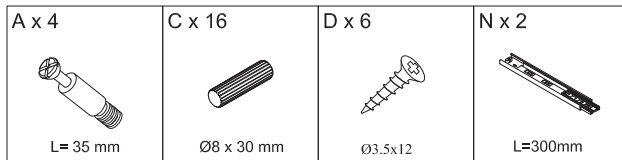

BANAK

NAROA

NR-0107BC

1

2