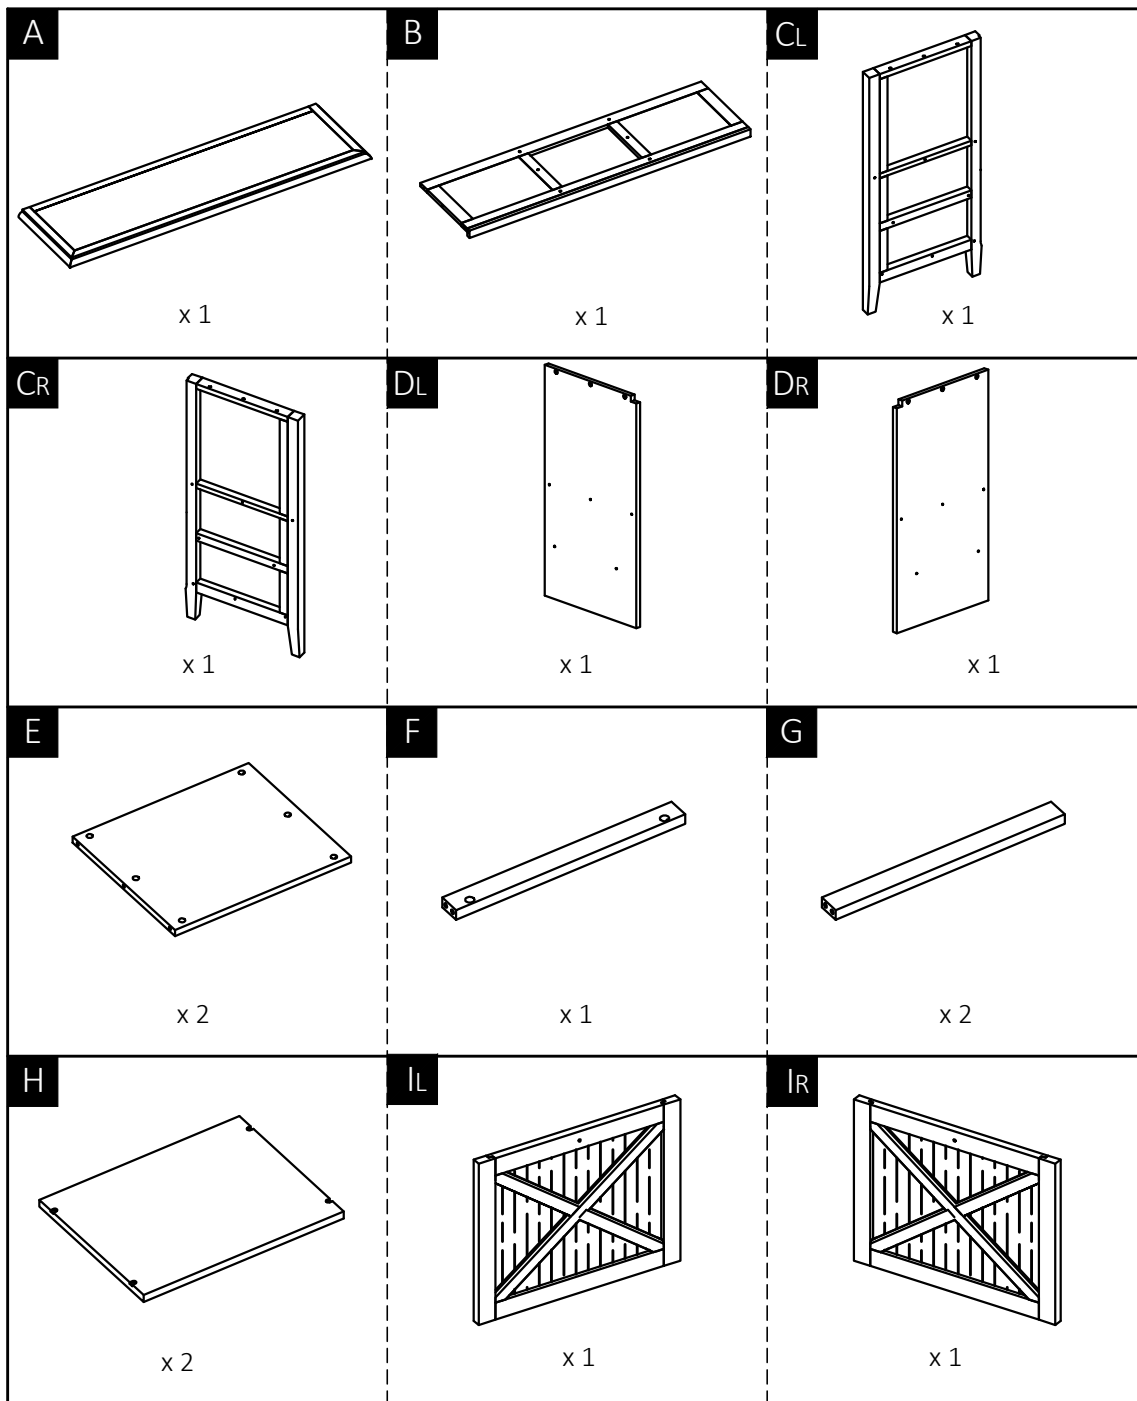

BANAK

NIZA

NZ-0107