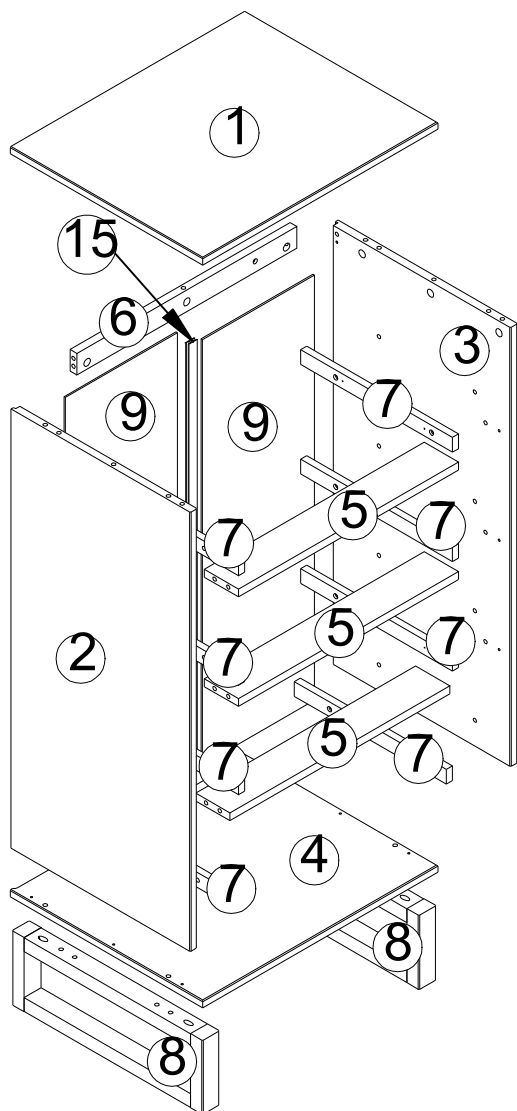

BANAK

OLIVIA

OL-0103HT

BANAK

OLIVIA

OL-0103HT

1	(1x)	550 x 450 x 16
2	(1x)	889 x 419 x 16
3	(1x)	889 x 419 x 16
4	(1x)	550 x 450 x 16
5	(3x)	514 x 80 x 16
6	(1x)	514 x 44 x 16
7	(8x)	355 x 32 x 14
8	(2x)	445 x 150 x 40
9	(2x)	861 x 262 x 3
10	(4x)	546 x 219 x 28
11	(4x)	350 x 150 x 14
12	(4x)	350 x 150 x 14
13	(4x)	433 x 150 x 14
14	(4x)	448 x 350 x 3
15	(1x)	PERFIL H 842mm

BANAK

OLIVIA

OL-0103HT

A - 8x30 - 28 uds

B - 31 uds

C - 31 uds

D - 3,5x12 - 16 uds

E - 3,5x14 - 8 uds