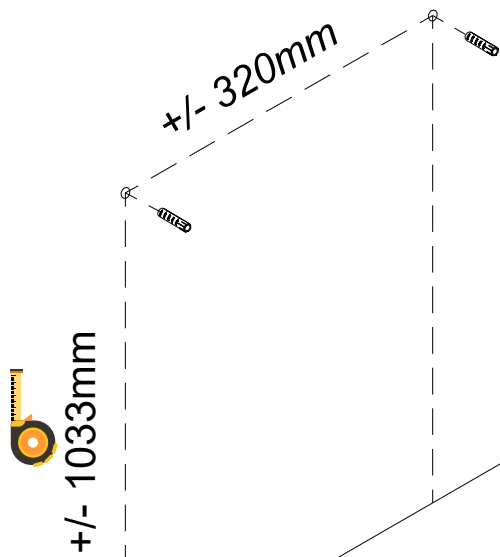

BANAK

OLIVIA

OL-0103HT

17