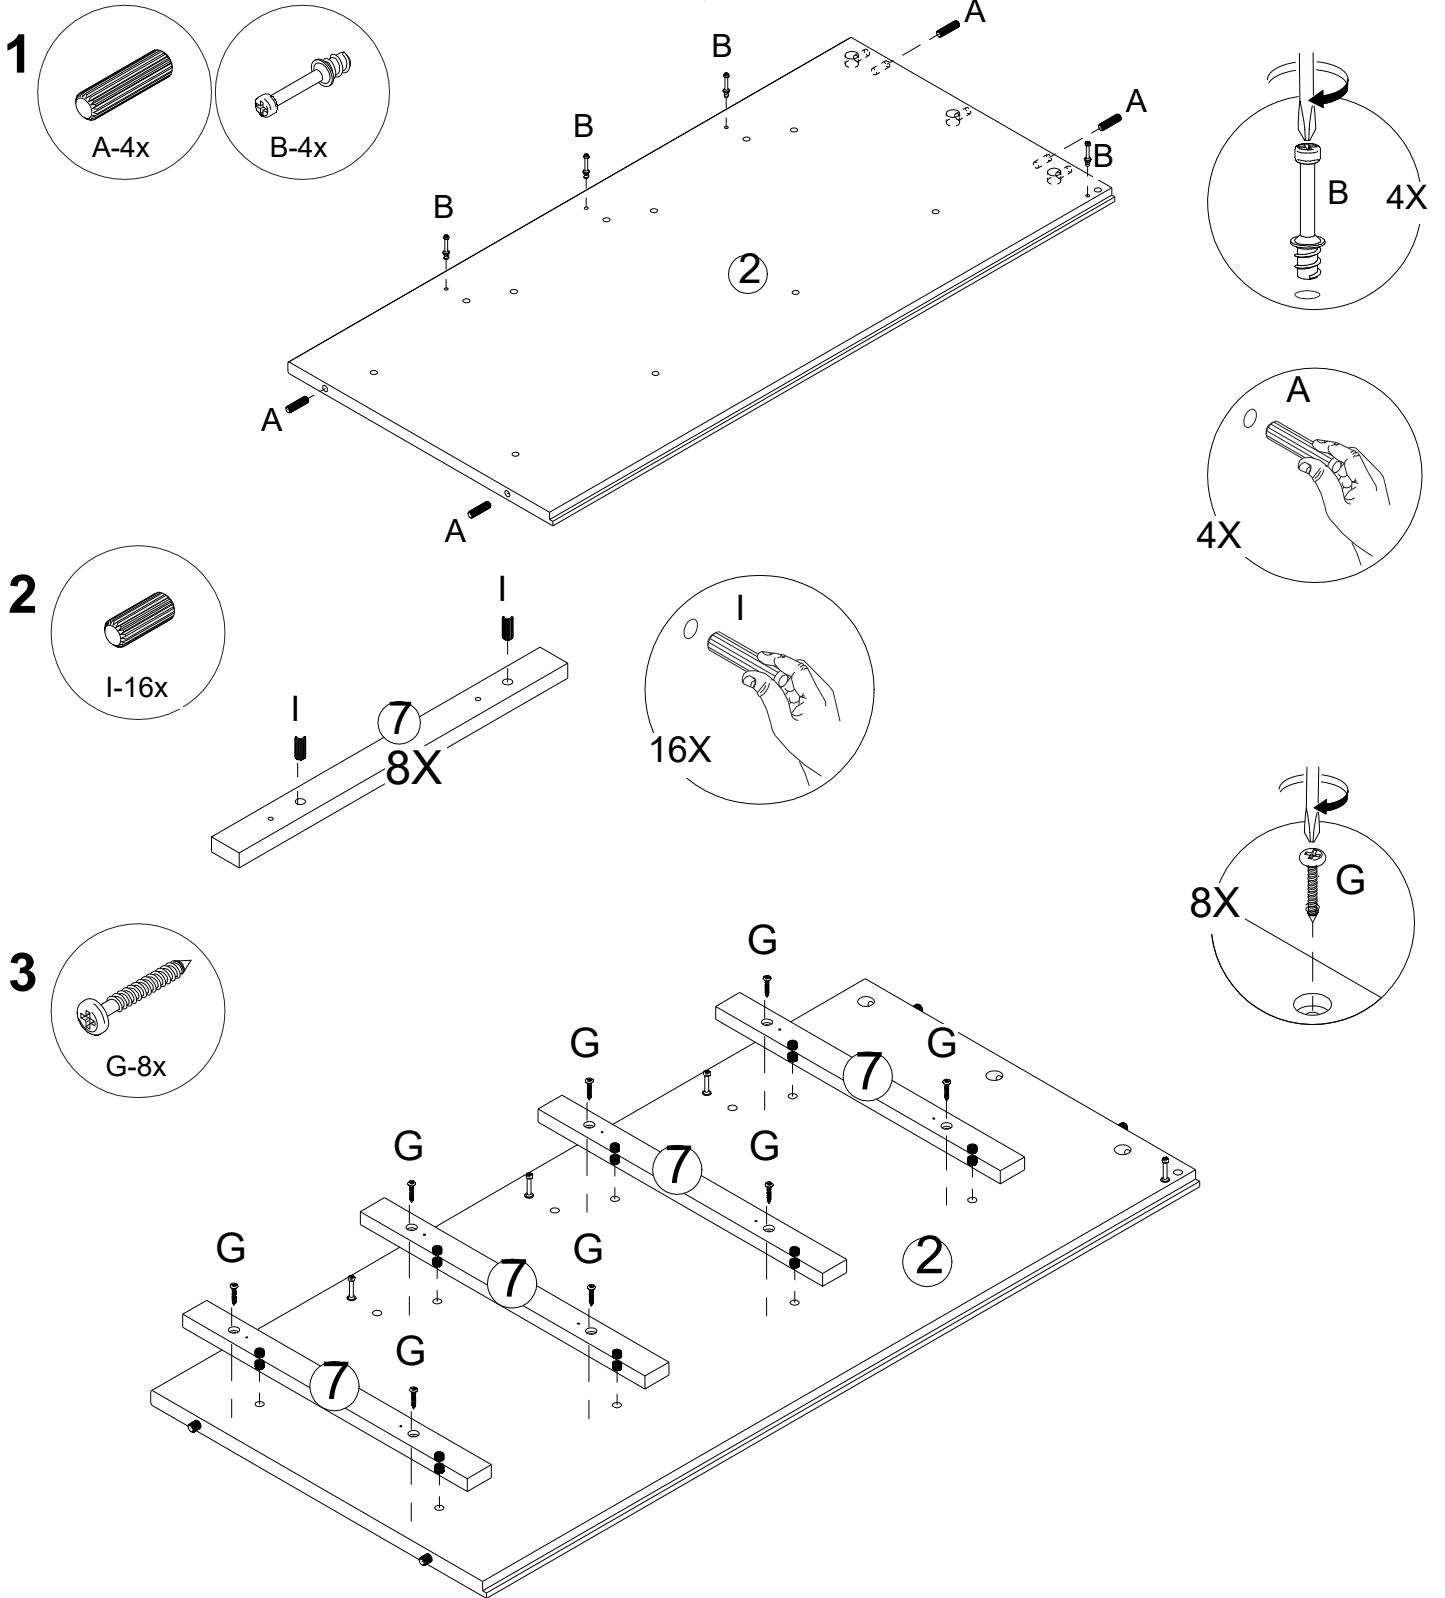

L - 1 uds

M - 10x7 - 20 uds

N - 4 uds

BANAK

OLIVIA

OL-0103HT