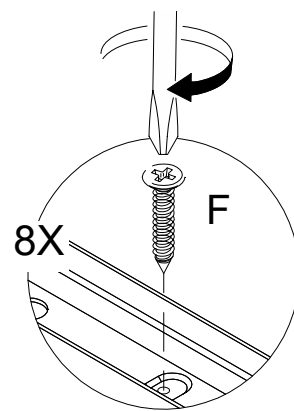

BANAK

OLIVIA

OL-0103 HT

8

9