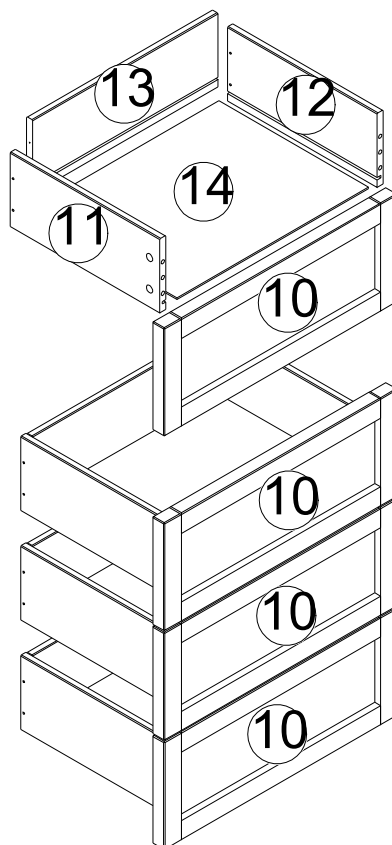

BANAK

OLIVIA

OL-0103HT

BANAK

OLIVIA

OL-0103HT

1	(1x)	550 x 450 x 16
2	(1x)	889 x 419 x 16
3	(1x)	889 x 419 x 16
4	(1x)	550 x 450 x 16
5	(3x)	514 x 80 x 16
6	(1x)	514 x 44 x 16
7	(8x)	355 x 32 x 14
8	(2x)	445 x 150 x 40
9	(2x)	861 x 262 x 3
10	(4x)	546 x 219 x 28
11	(4x)	350 x 150 x 14
12	(4x)	350 x 150 x 14
13	(4x)	433 x 150 x 14
14	(4x)	448 x 350 x 3
15	(1x)	PERFIL H 842mm

BANAK

OLIVIA

OL-0103HT

A - 8x30 - 28 uds

B - 31 uds

C - 31 uds

D - 3,5x12 - 16 uds

E - 3,5x14 - 8 uds

F - 3,5x20 - 32 uds

G - 3,5x20 - 16 uds

H - 3,5x35 - 22 uds

I - 8x20 - 16 uds

J - 4 uds

K - 7x40 - 4 uds

L - 1 uds

M - 10x7 - 20 uds