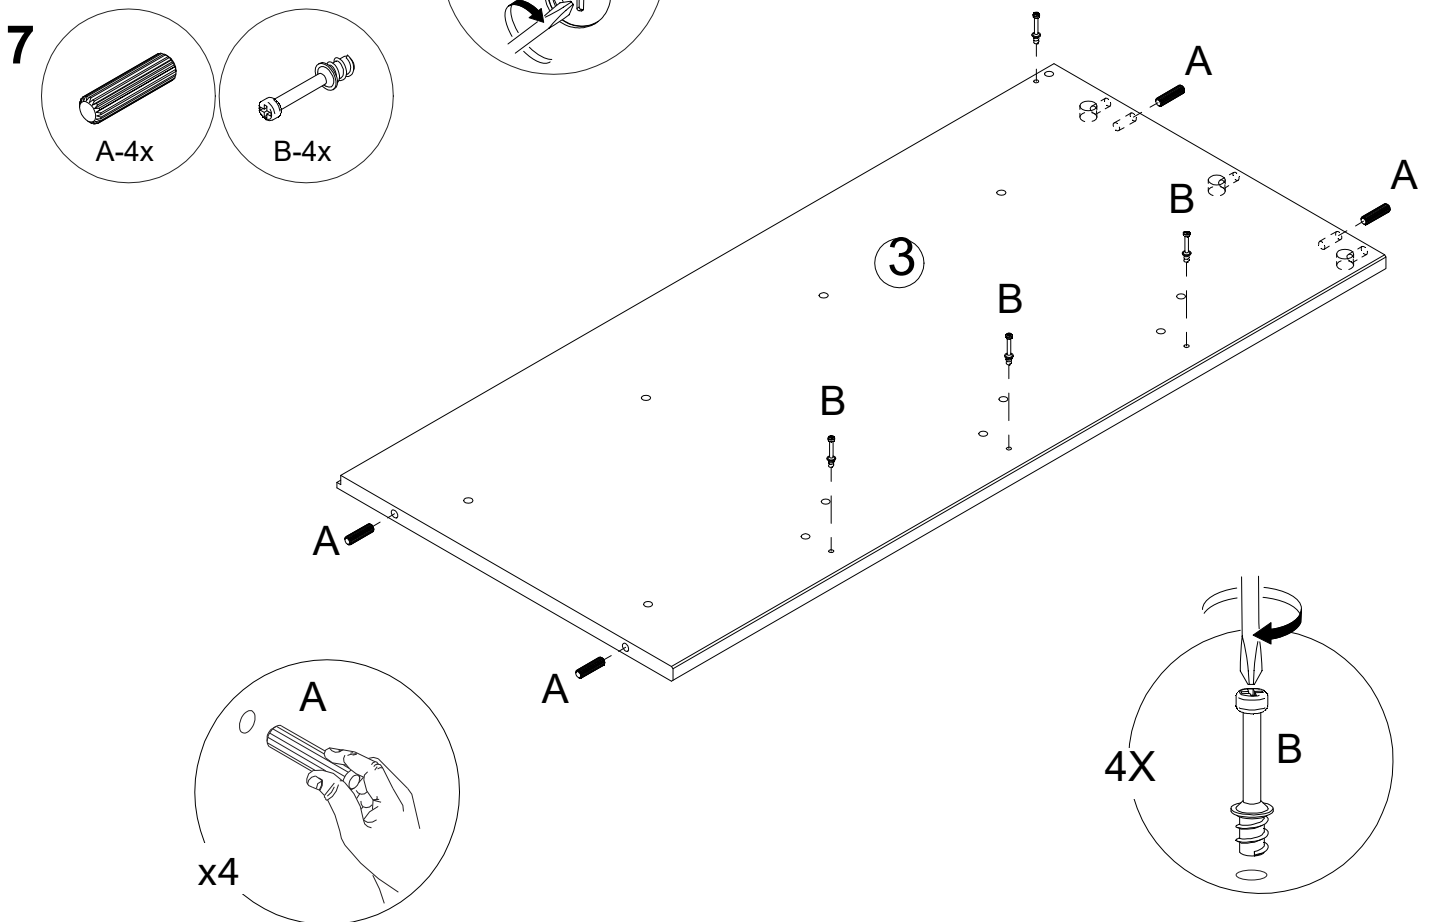

BANAK

OLIVIA

OL-0103HT