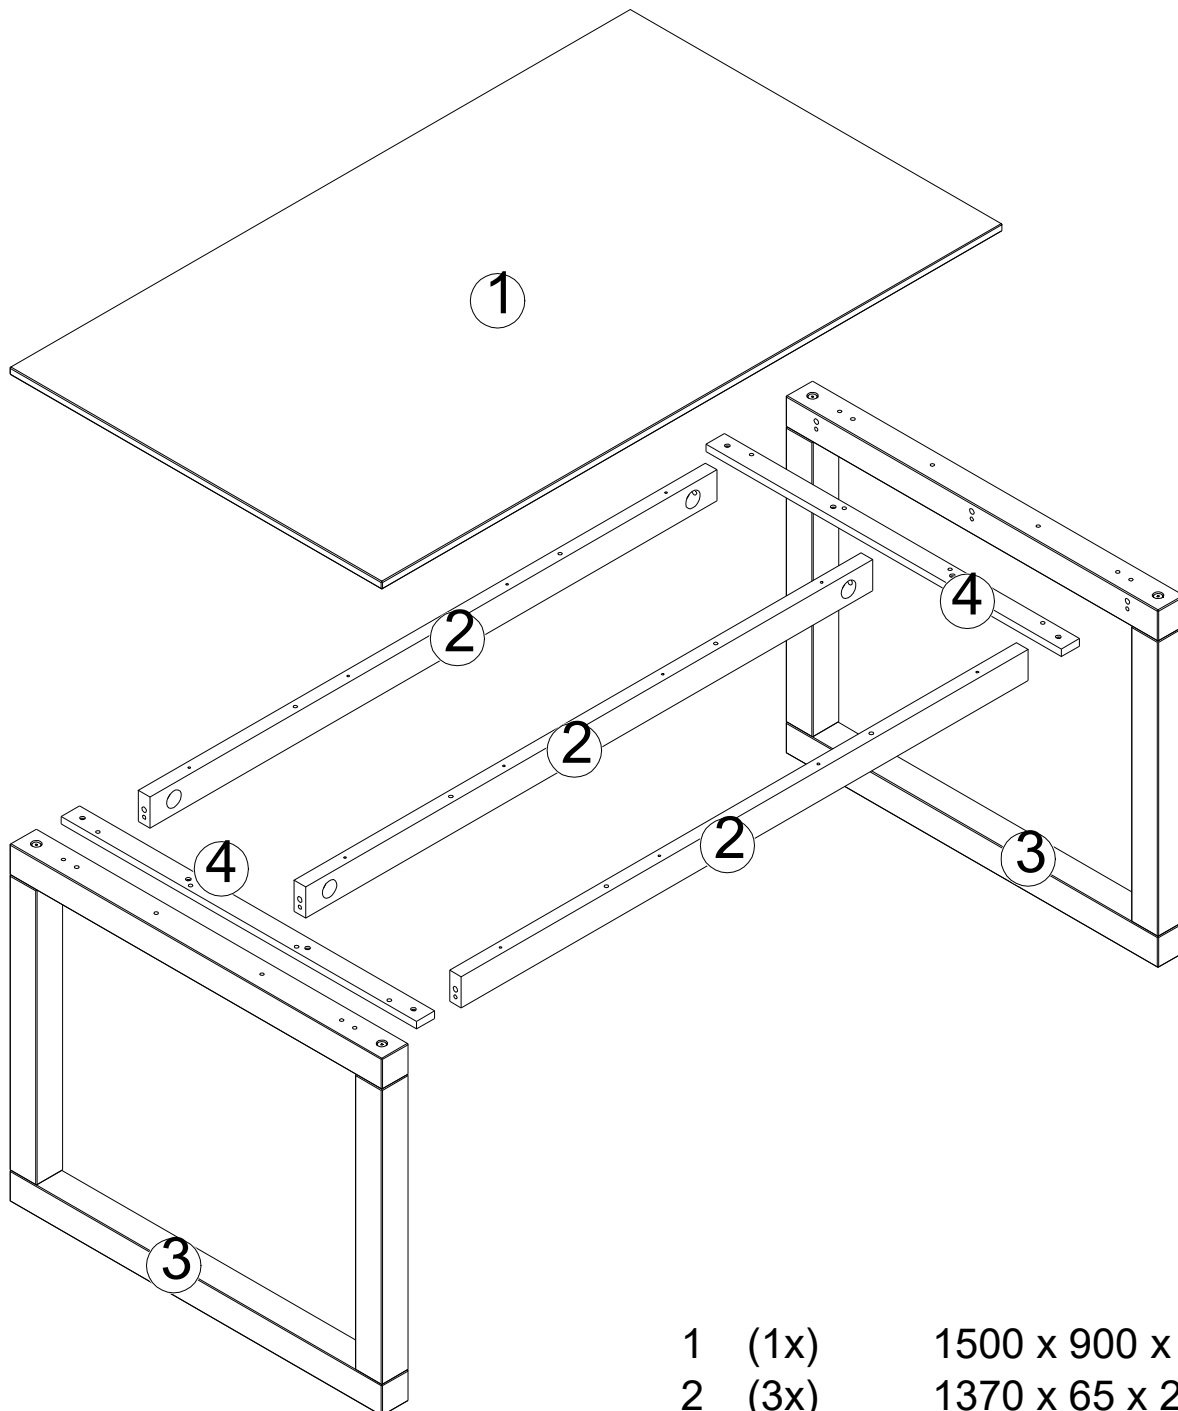

BANAK

OLIVIA

OL-0109HT

BANAK

OLIVIA

OL-0109HT

1	(1x)	1500 x 900 x 16
2	(3x)	1370 x 65 x 28
3	(2x)	900 x 748 x 65
4	(2x)	858 x 44 x 16

BANAK

OLIVIA

OL-0109HT

A - 8x30 - 16 uds

B - 4,0x50 - 12 uds

C - 3,5x30 - 8 uds

D - 1/4 x 20 - 6 uds

E - 1/4 x 75 - 6 uds

F - 6 uds

G - 1/4 x 80 - 8 uds

H - 1 uds

I - 1 uds

BANAK

OLIVIA

OL-0109HT

3

4