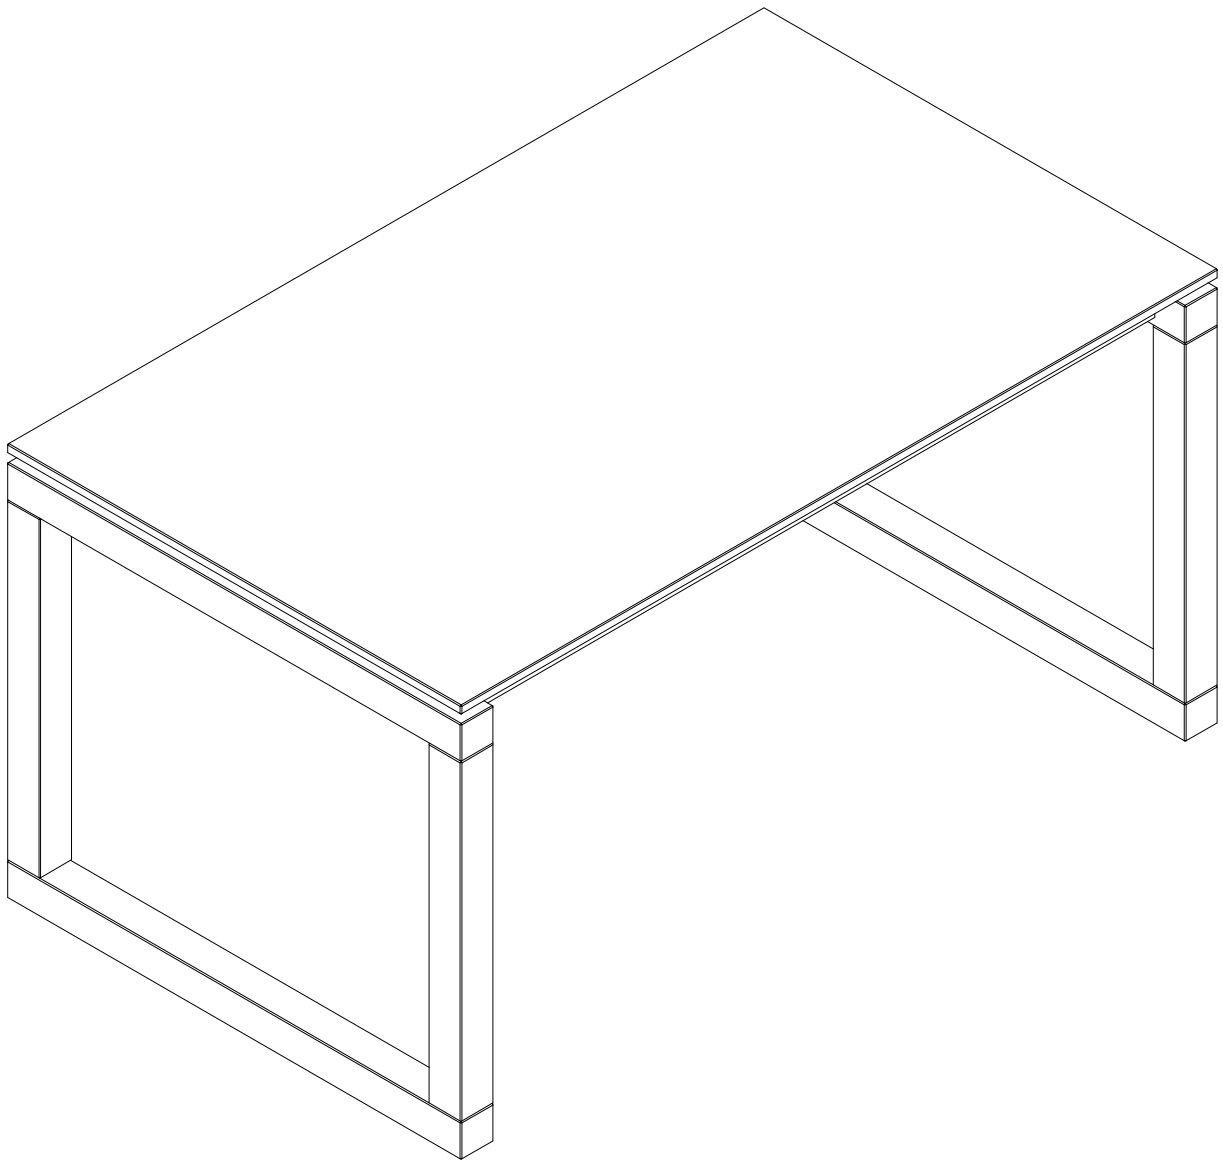

BANAK

OLIVIA

OL-0109HT

BANAK

OLIVIA

OL-0109HT

1	(1x)	1500 x 900 x 16
2	(3x)	1370 x 65 x 28
3	(2x)	900 x 748 x 65
4	(2x)	858 x 44 x 16

BANAK

OLIVIA

OL-0109HT

A - 8x30 - 16 uds

B - 4,0x50 - 12 uds

C - 3,5x30 - 8 uds

D - 1/4 x 20 - 6 uds

E - 1/4 x 75 - 6 uds

F - 6 uds