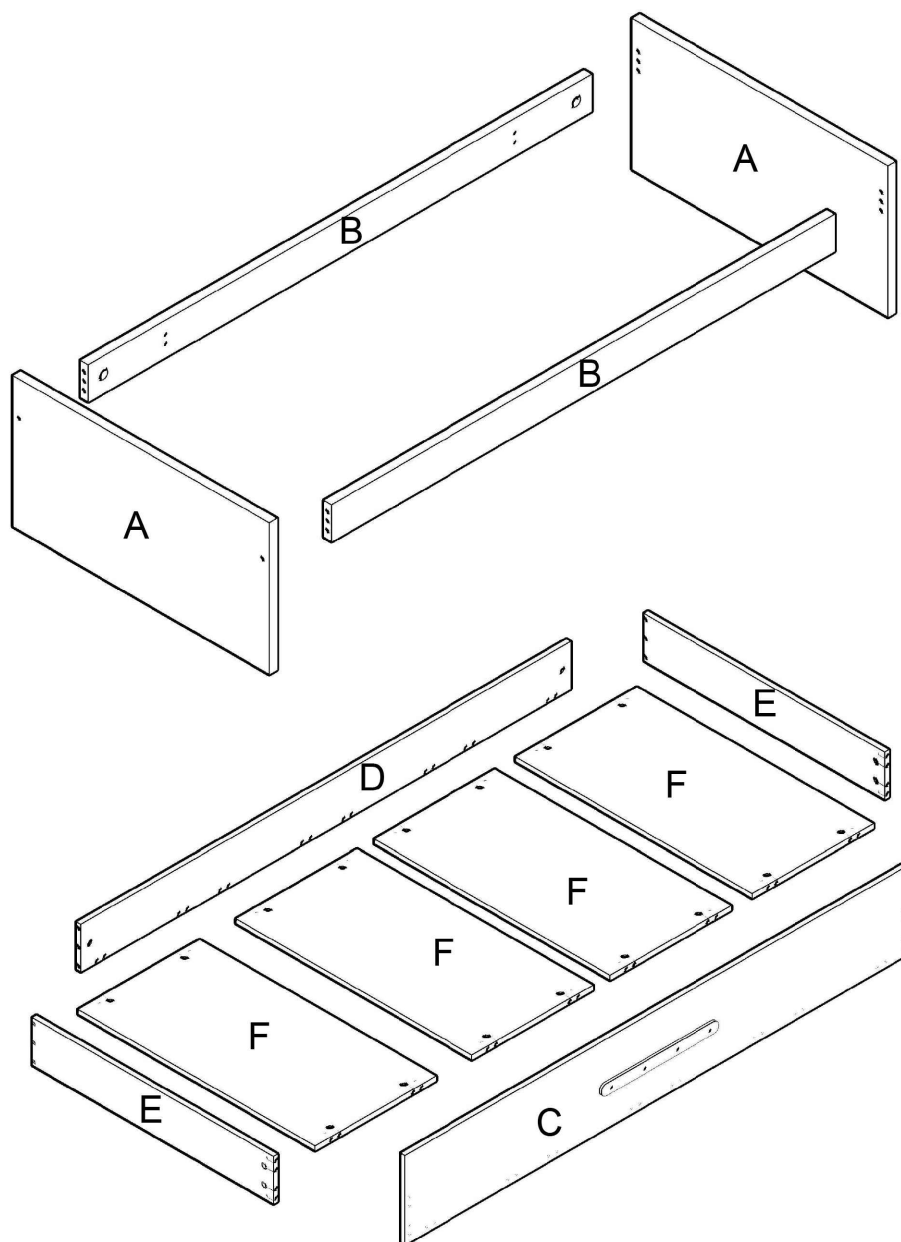

BANAK

TEO

JX-0200

BANAK

TEO

JX-0200

②	 3,5x15	x12	⑧	 8x34	x22	⑮	 15x12	x22
⑮	 8x30	x32	⑳	 453x40	x1	⑰	 x4	x4
④③	 4X25	x12	⑧⑧	 x6	x6	⑧①	 M8x90	x4
⑧①	 M - 8	x4	⑧②	 x6	x6	⑧⑤	 5 mm	x1

BANAK

TEO

JX-0200

A	x2	995 x 510 x 30	C	1950 x 300 x 30	E	x2	936 x 160 x 16
B	x2	1960 x 125 x 30	D	1950 x 160 x 16	F	x4	920 x 471 x 16

BANAK

TEO

JX-0200

BANAK

TEO