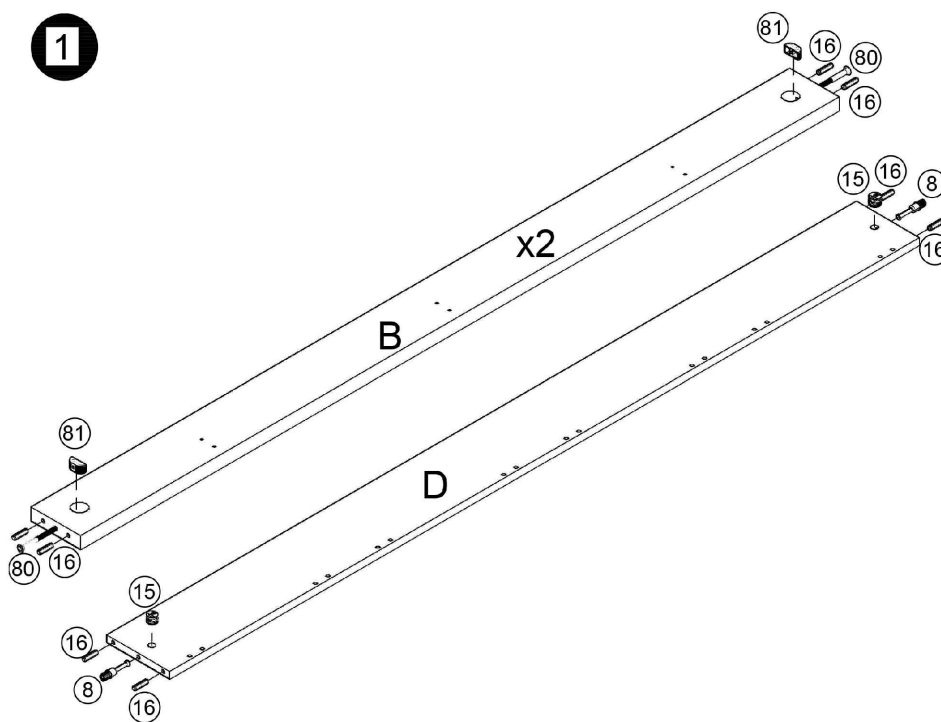

BANAK

TEO

JX-0200

BANAK

TEO

JX-0200

②	 3,5x15	x12	⑧	 8x34	x22	⑮	 15x12	x22
⑮	 8x30	x32	⑳	 453x40	x1	⑰	 x4	x4
④③	 4X25	x12	⑧⑧	 x6	x6	⑧①	 M8x90	x4
⑧①	 M - 8	x4	⑧②	 x6	x6	⑧⑤	 5 mm	x1

BANAK

TEO

JX-0200

A	x2	995 x 510 x 30	C	1950 x 300 x 30	E	x2	936 x 160 x 16
B	x2	1960 x 125 x 30	D	1950 x 160 x 16	F	x4	920 x 471 x 16

BANAK

TEO

JX-0200

BANAK

TEO