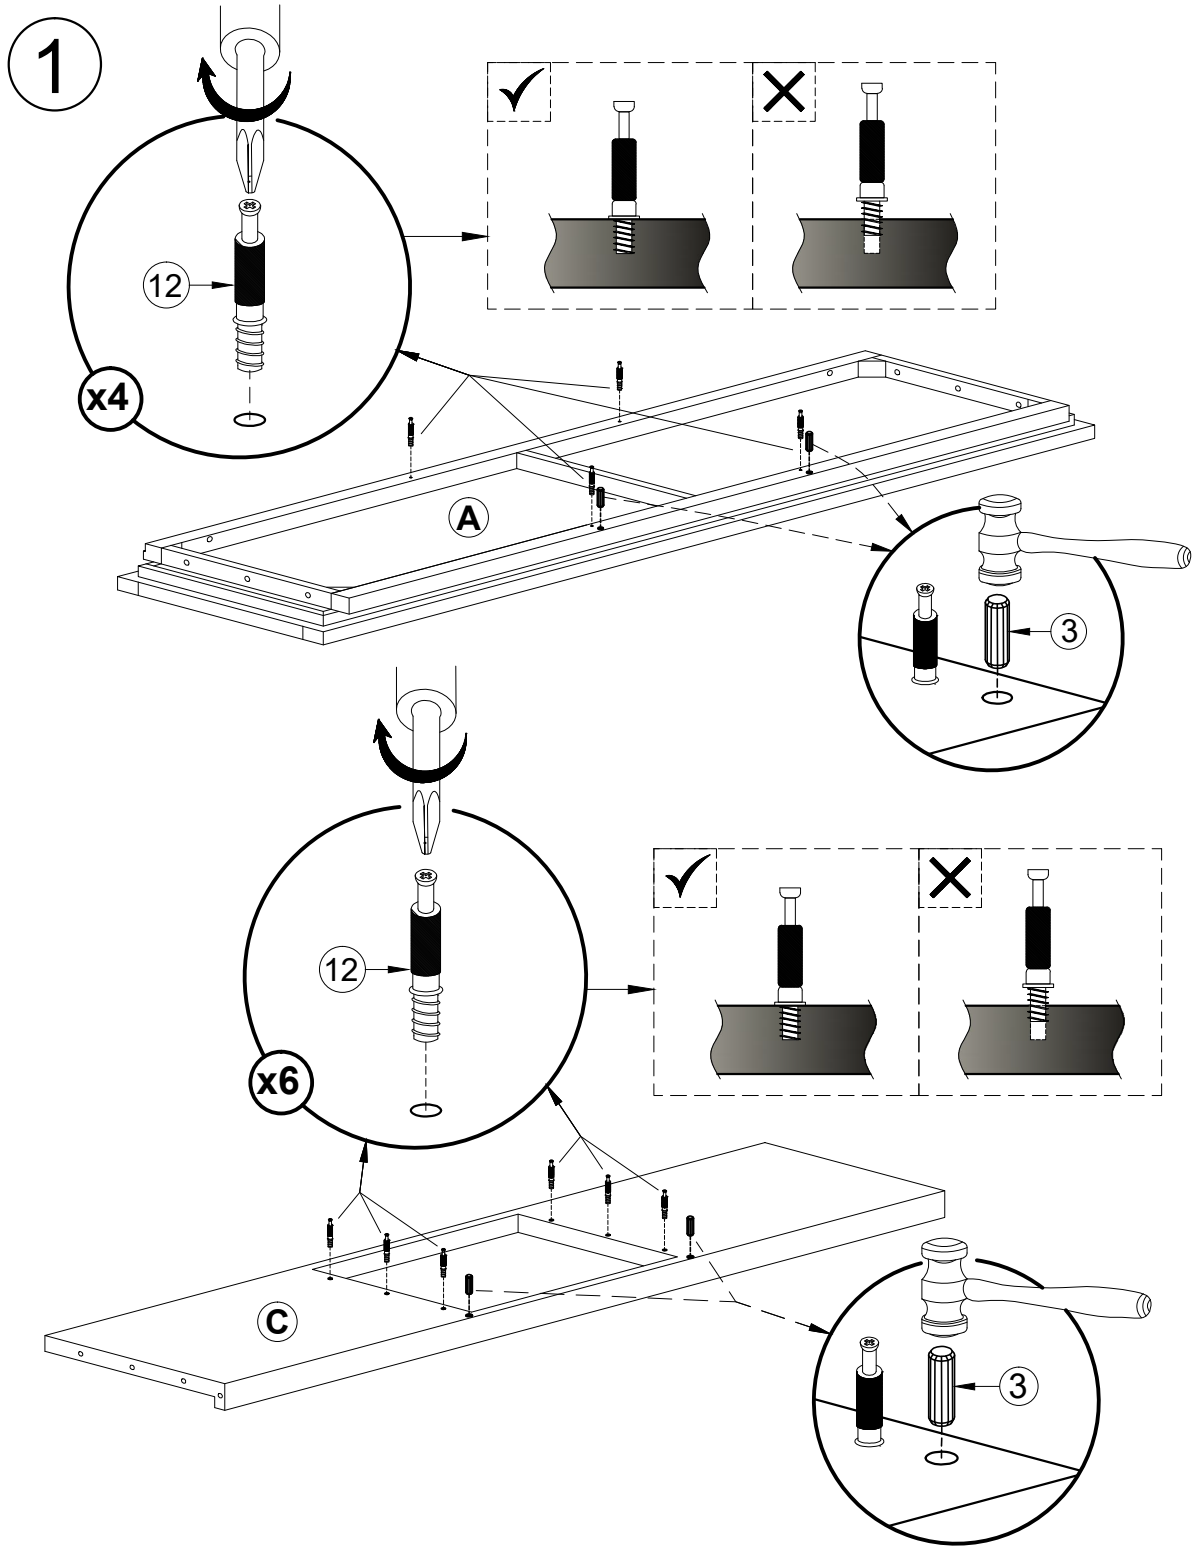

BANAK

AVELIN

AL-0008B-A-2