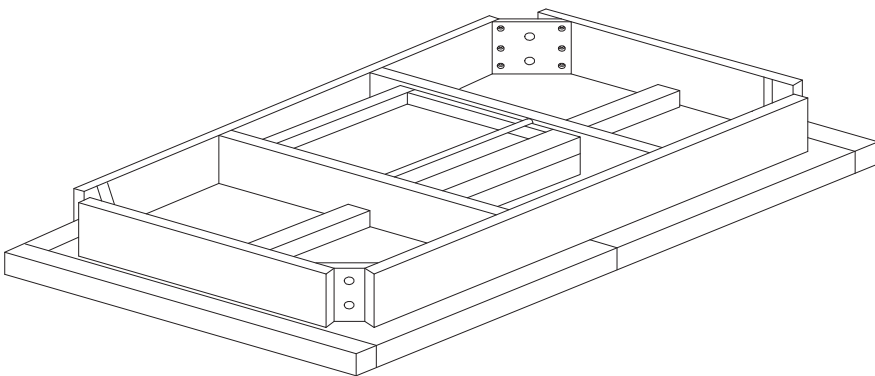

BANAK

LUA

DE-0036E

BANAK

LUA

DE-0036E

1 x 1

2 x 4

A x 8
M10x60

B x 8
1.5mmxØ10,23

C x 1
4x30x60

BANAK

LUA

DE-0036E