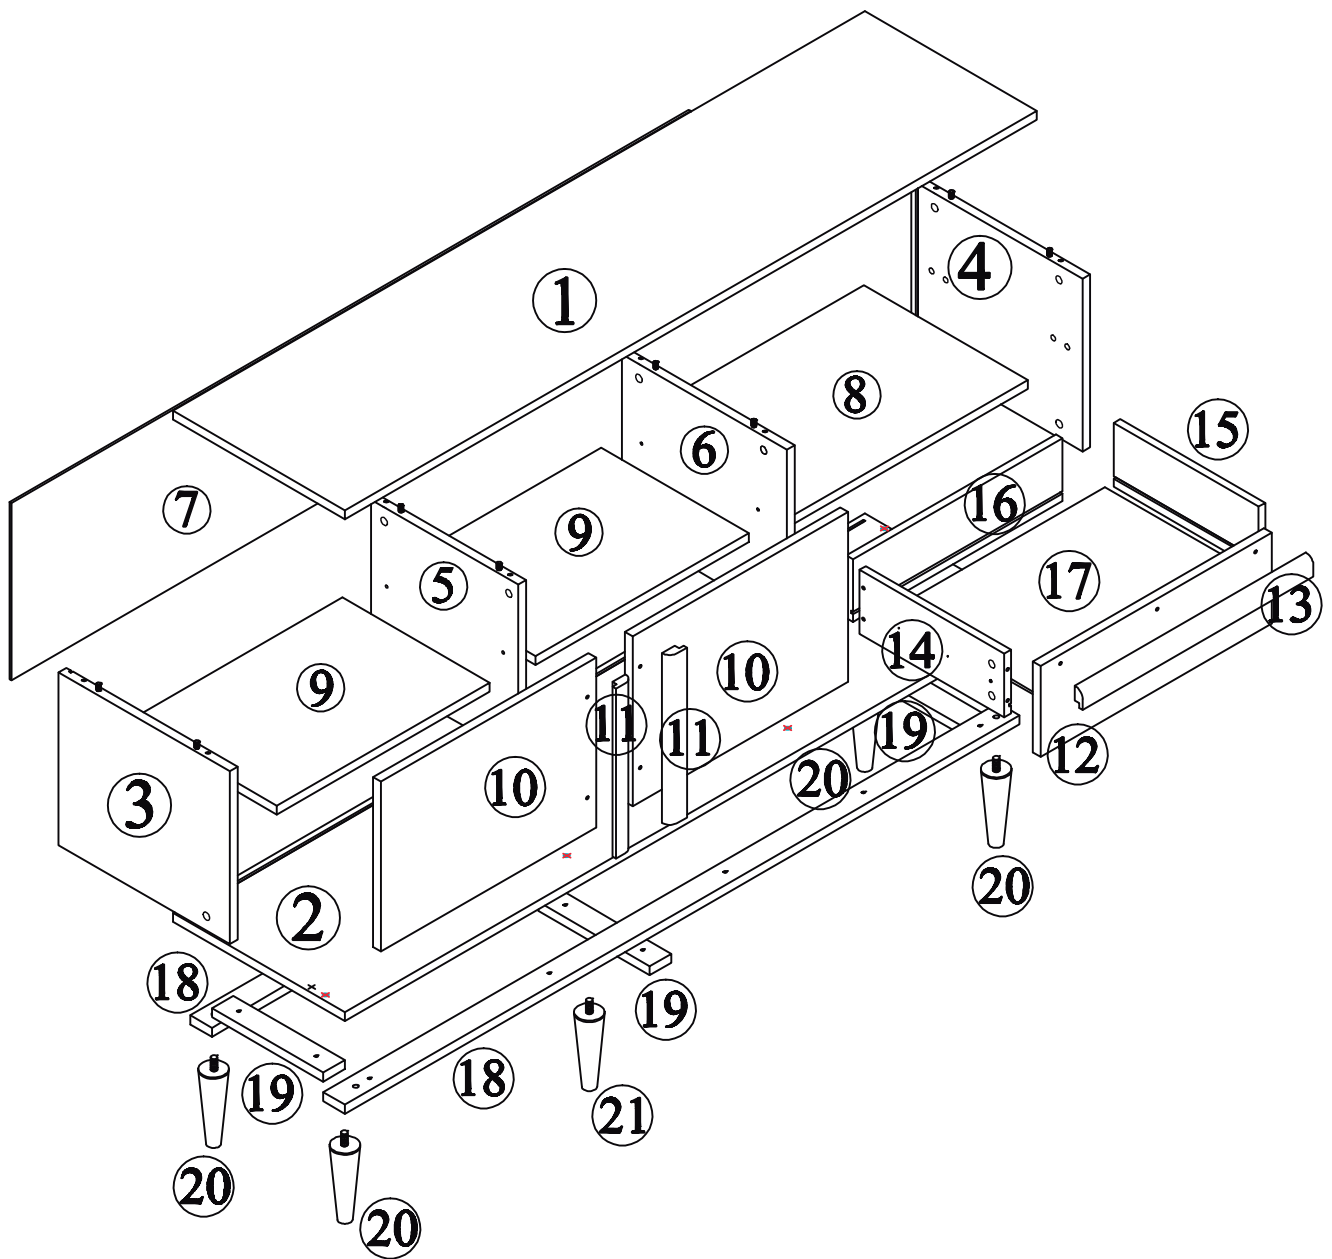

BANAK

MARGOT

GT-0103BC

BANAK

MARGOT

GT-0103BC

90min

BANAK

MARGOT

GT-0103BC

BANAK

MARGOT

GT-0103BC

		GT-0103BC
1	1	1600 X 398 X 18 MM
2	1	1600 X 398 X 18 MM
3	1	396 X 346 X 18 MM
4	1	396 X 346 X 18 MM
5	1	343X 346 X 18 MM
6	1	380 X 346 X 18 MM
7	1	1571 X 355 X 5 MM
8	4	540 X 379 X 18 MM
9	1	492 X 341 X 18 MM
10	2	498 X 340 X 18 MM
11	2	340 X 40 X 18 MM
12	1	534 X 182 X 18MM
13	1	534 X 40 X 18MM
14	1	350X 128 X 15MM
15	1	350X 128 X 15MM
16	1	484X 126 X 15MM
17	1	493X 328 X 5MM
18	2	1599 X 53 X 18MM
19	3	250 X 53 X 18MM
20	4	Ø50 X 150MM
21	1	Ø50 X 150MM

BANAK

MARGOT

GT-0103BC

 L=35 Ax24	 Ø15 Bx24	 Cx6	 Ø3x18 Dx6	 Ø3.5x12 Ex12
 Ø3.5x30 Fx4	 Ø8x30 Gx20	 M4x30 Hx7	 Ø4x30 Ix16	 Ø20x5 Jx4
 L=300 Kx2	 L=300 Lx2	 Mx8	 Nx4	 Ox24
 Px20	 Qx1			

BANAK

MARGOT

GT-0103BC