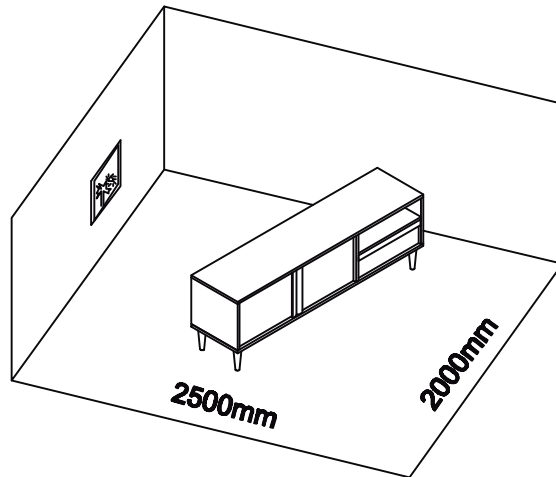

BANAK

MARGOT

GT-0103BC

90min