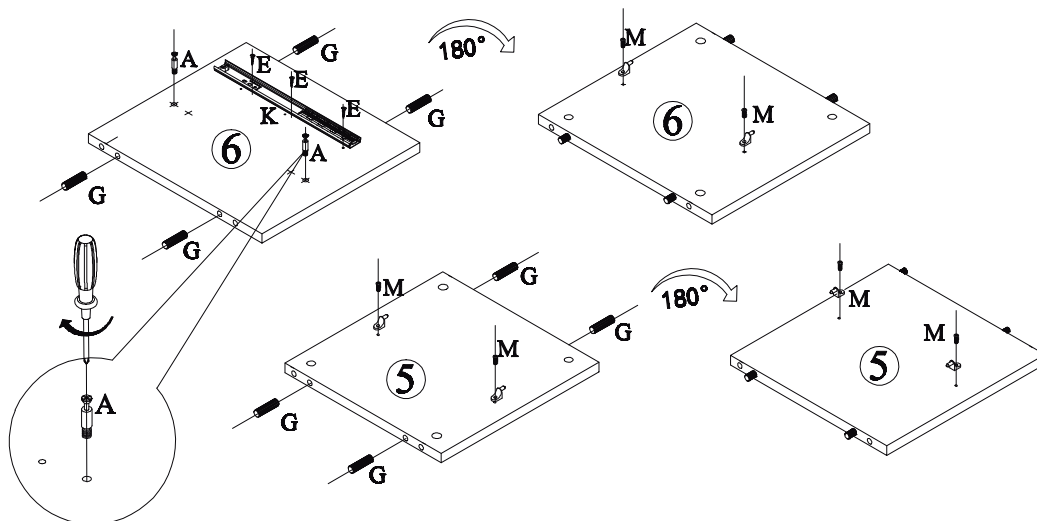

BANAK

MARGOT

GT-0103BC

1

2