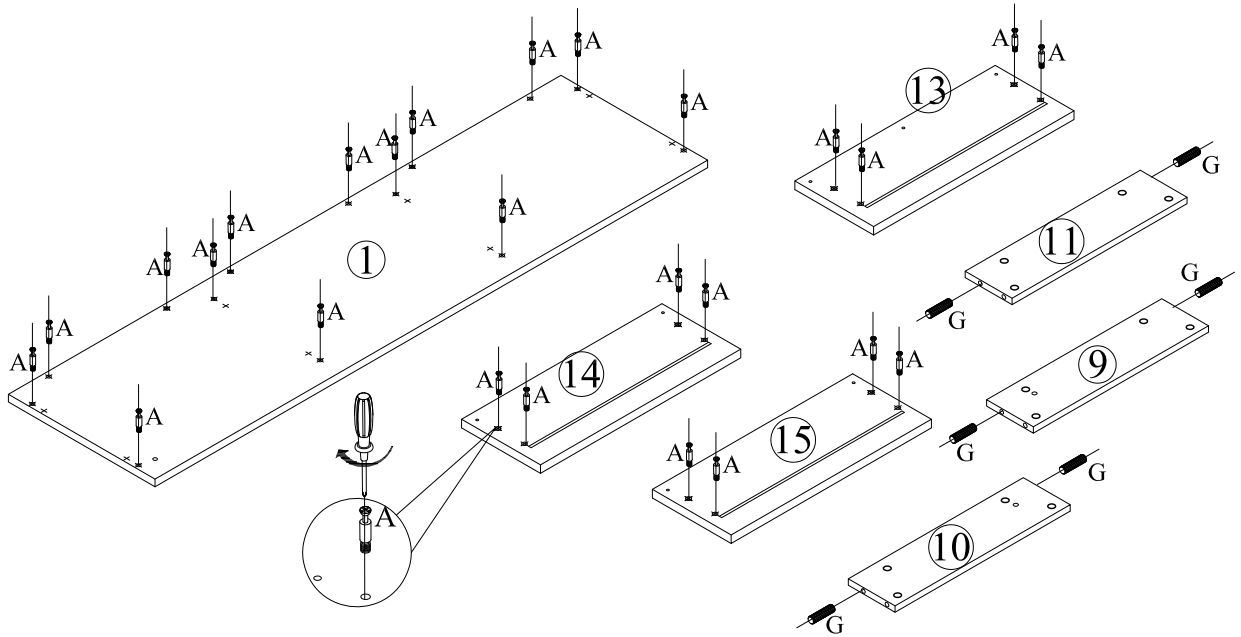

BANAK

MARGOT

GT-0106BC

1

Ax26

Gx6