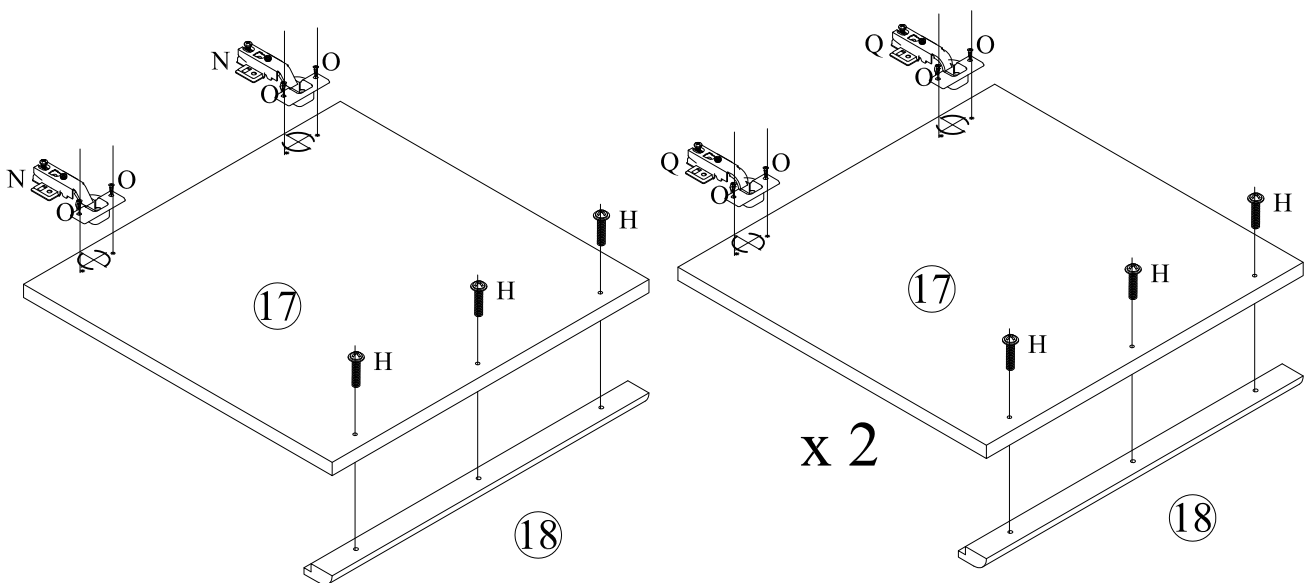

4

Hx9

Nx2

Ox12

Qx4