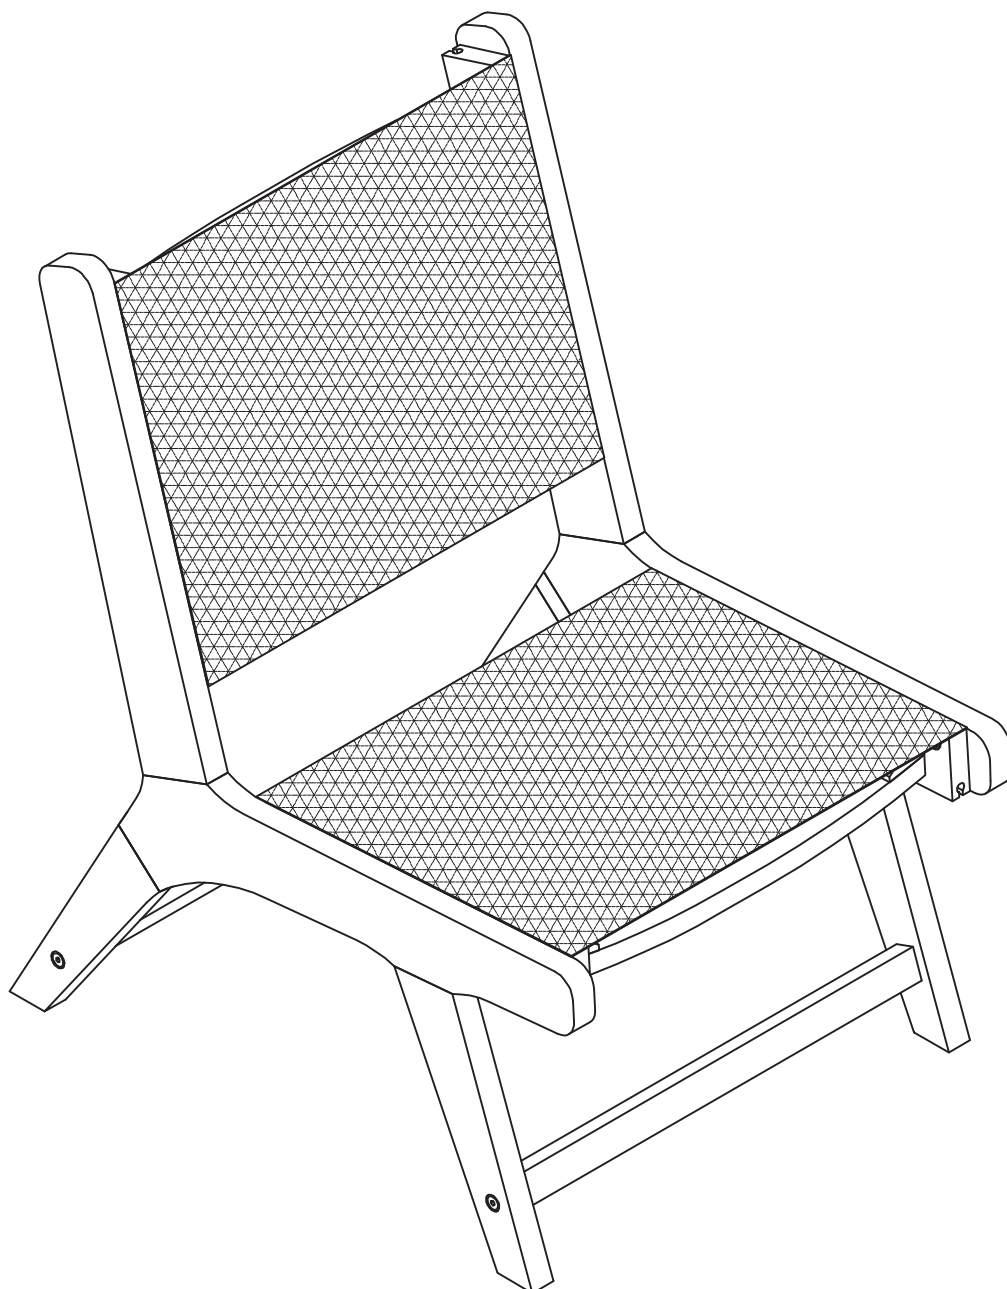

# BANAK

# GIAN

LDK-0004

# GIAN

LDK-0004

**E** x24

M7x6 cm ROSCA MADERA