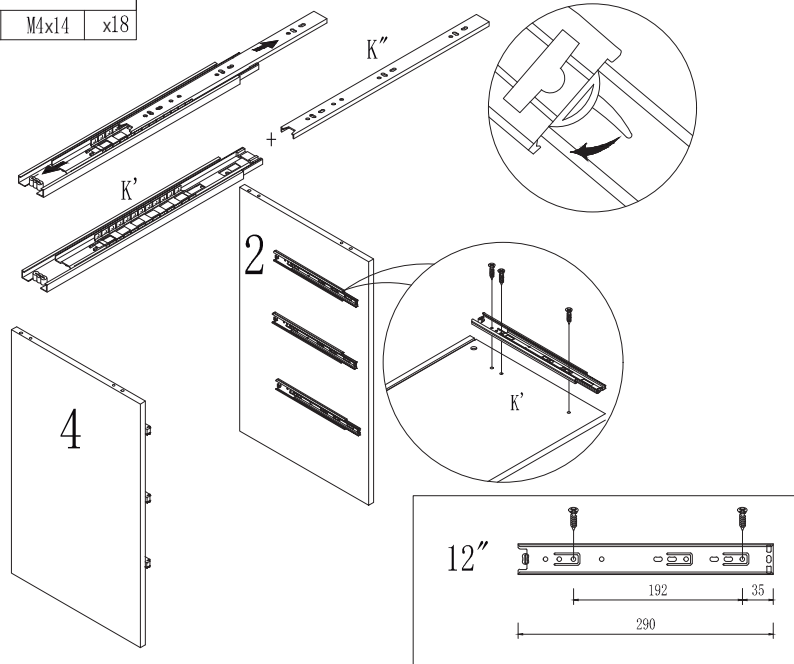

BANAK

NAIROBI

NB-0104R

BANAK

NAIROBI

NB-0104R

NO.	SIZE	QTY
1	1600x450x25	1
2	775x449x25	1
3	775x449x25	1
4	659x399x16	1
5	1546x422x16	1
6	1094x46x16	1
7	436x46x16	1
8	436x46x16	2
9	1094x402x25	1
10	1546x100x16	1
11	1546x137x16	2
12	1556x395x5	1
13	650x553x26	2
14	432x200x26	3
15	350x130x12	6
16	387x130x12	3
17	397x344x5	3

		
A M6x40 x44	B $\phi 15 \times 13.5$ x44	C $\phi 8 \times 30$ x36
		
D $\phi 12 \times 10 \text{mm}$ x12	E M4x14 x36	F M4x30 x12
		
K 12" x3	G / x4	Z $\phi 20$ x44
		
I / x2	H / x2	P / x2

BANAK

NAIROBI

NB-0104R

1

					
K	12"	x3	E	M4x14	x18

2

								
A	M6x40	x8	B	Ø15x13.5	x8	C	Ø8x30	x4

BANAK

NAIROBI

NB-0104R

3

								
A	M6x40	x6	B	φ15x13.5	x6	C	φ8x30	x6

4

								
A	M6x40	x14	B	φ15x13.5	x14	C	φ8x30	x14

BANAK

NAIROBI

NB-0104R

5