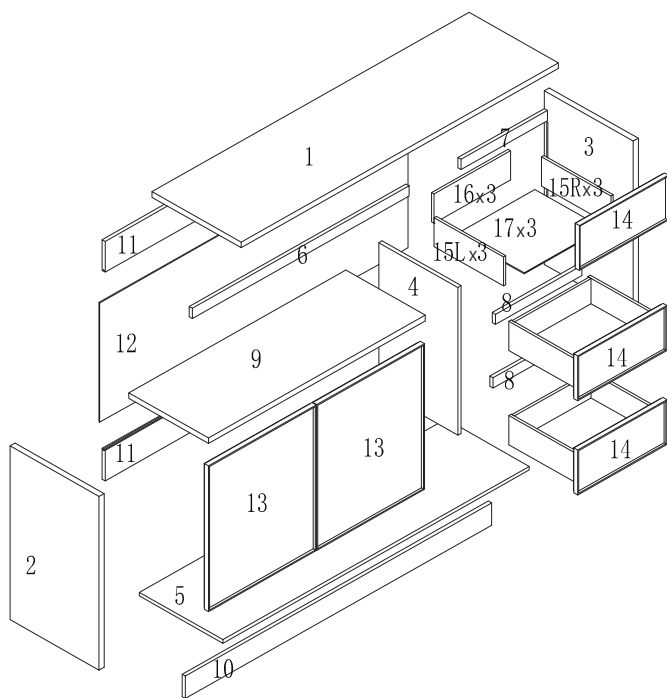

BANAK

NAIROBI

NB-0104R

BANAK

NAIROBI

NB-0104R

NO.	SIZE	QTY
1	1600x450x25	1
2	775x449x25	1
3	775x449x25	1
4	659x399x16	1
5	1546x422x16	1
6	1094x46x16	1
7	436x46x16	1
8	436x46x16	2
9	1094x402x25	1
10	1546x100x16	1
11	1546x137x16	2
12	1556x395x5	1
13	650x553x26	2
14	432x200x26	3
15	350x130x12	6
16	387x130x12	3
17	397x344x5	3

		
A M6x40 x44	B $\phi 15 \times 13.5$ x44	C $\phi 8 \times 30$ x36
		
D $\phi 12 \times 10 \text{mm}$ x12	E M4x14 x36	F M4x30 x12
		
K 12" x3	G / x4	Z $\phi 20$ x44
		
I / x2	H / x2	P / x2

BANAK

NAIROBI

NB-0104R

1

					
K	12"	x3	E	M4x14	x18

2

								
A	M6x40	x8	B	Ø15x13.5	x8	C	Ø8x30	x4

BANAK

NAIROBI

NB-0104R