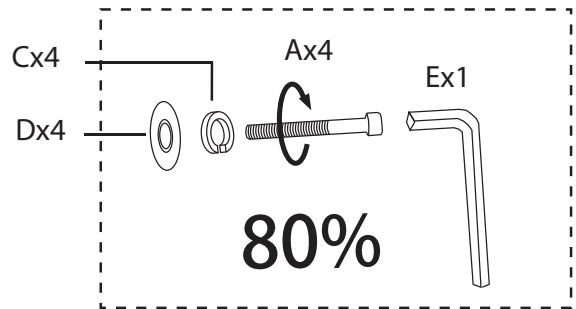

20/9x1.5mm

Ⓔ x1

M8

BANAK

BOHEME

SB-0011

1

BANAK