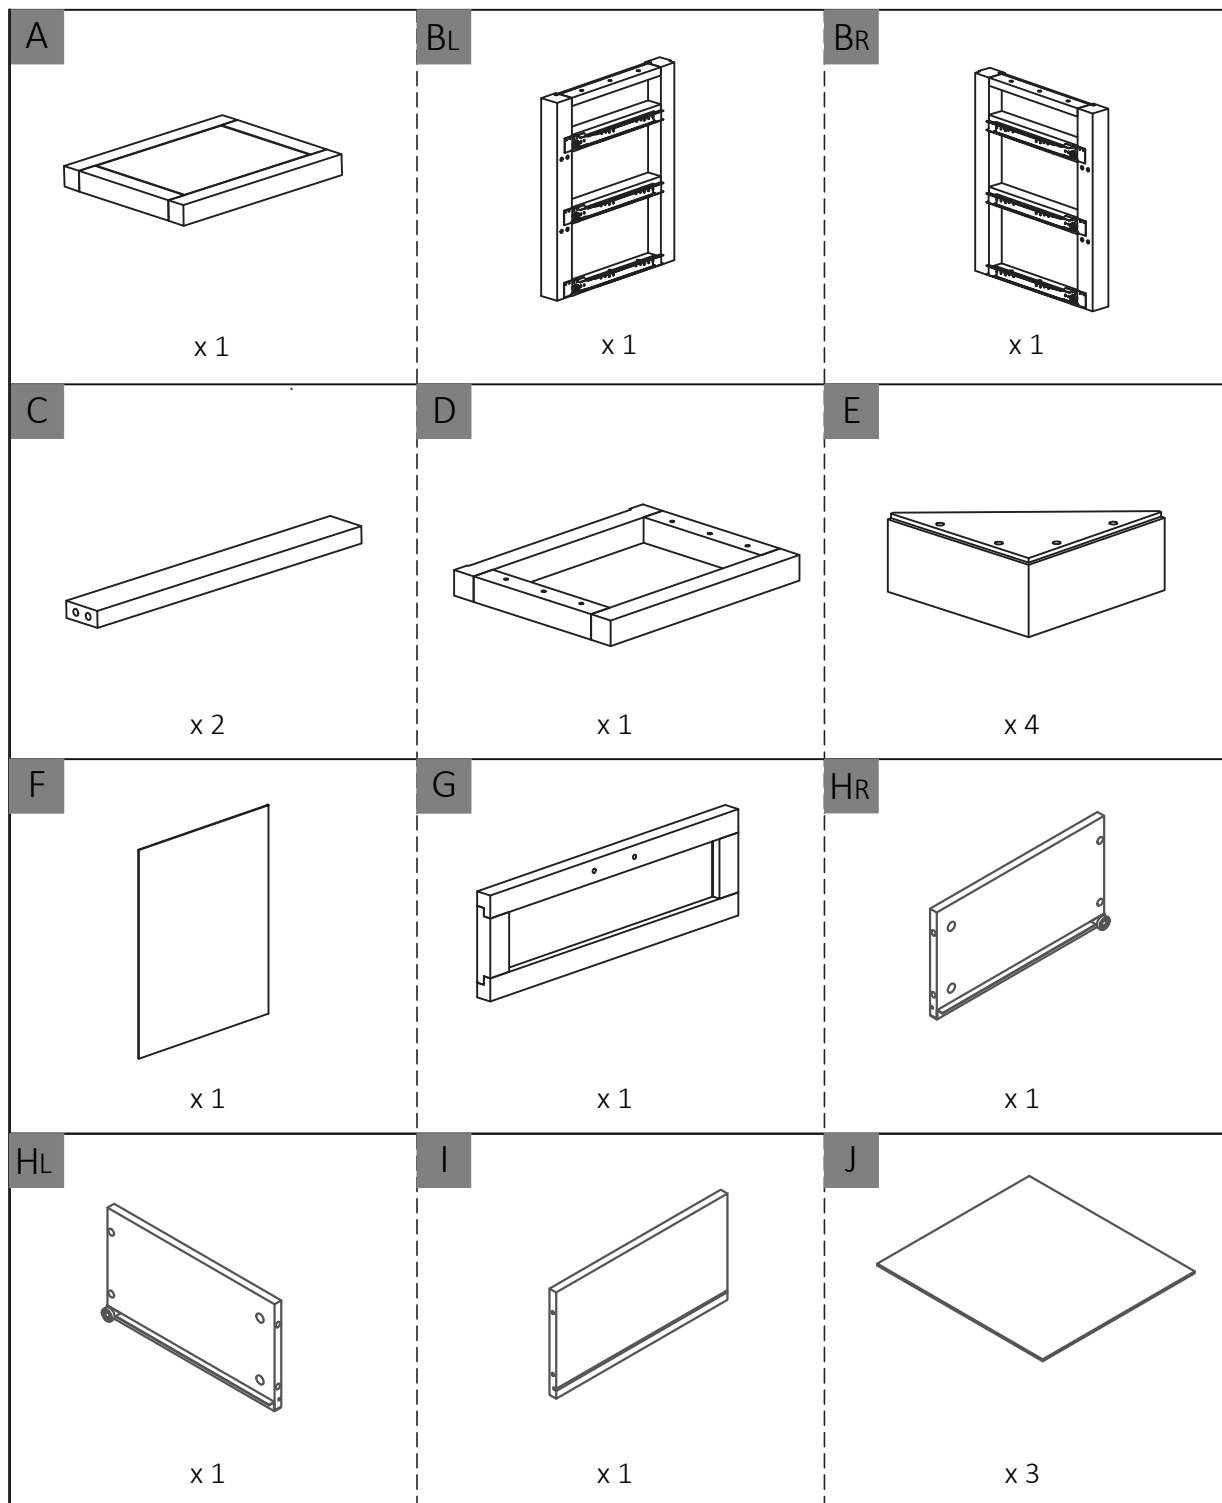

BANAK

TRIBECA

TR-0002