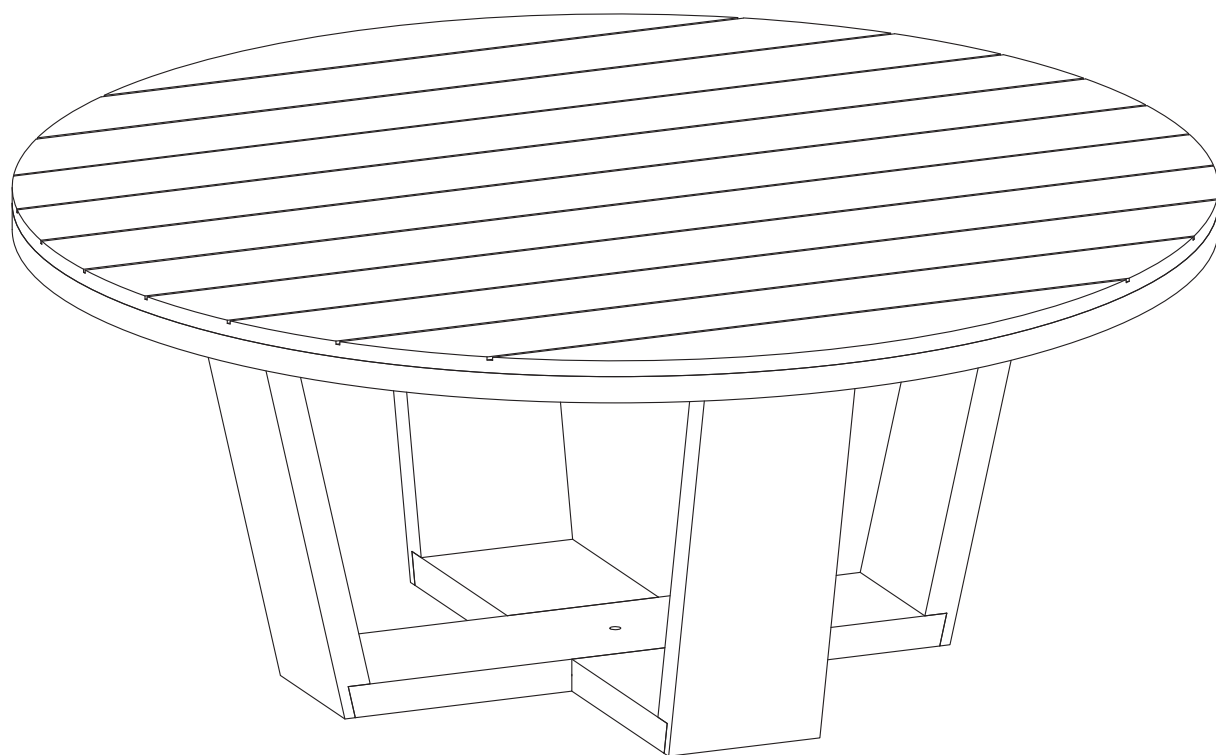

BANAK

AMAIA

UX-0324PV

BANAK

AMAIA

UX-0324PV

8x40mm

Ⓐ x4