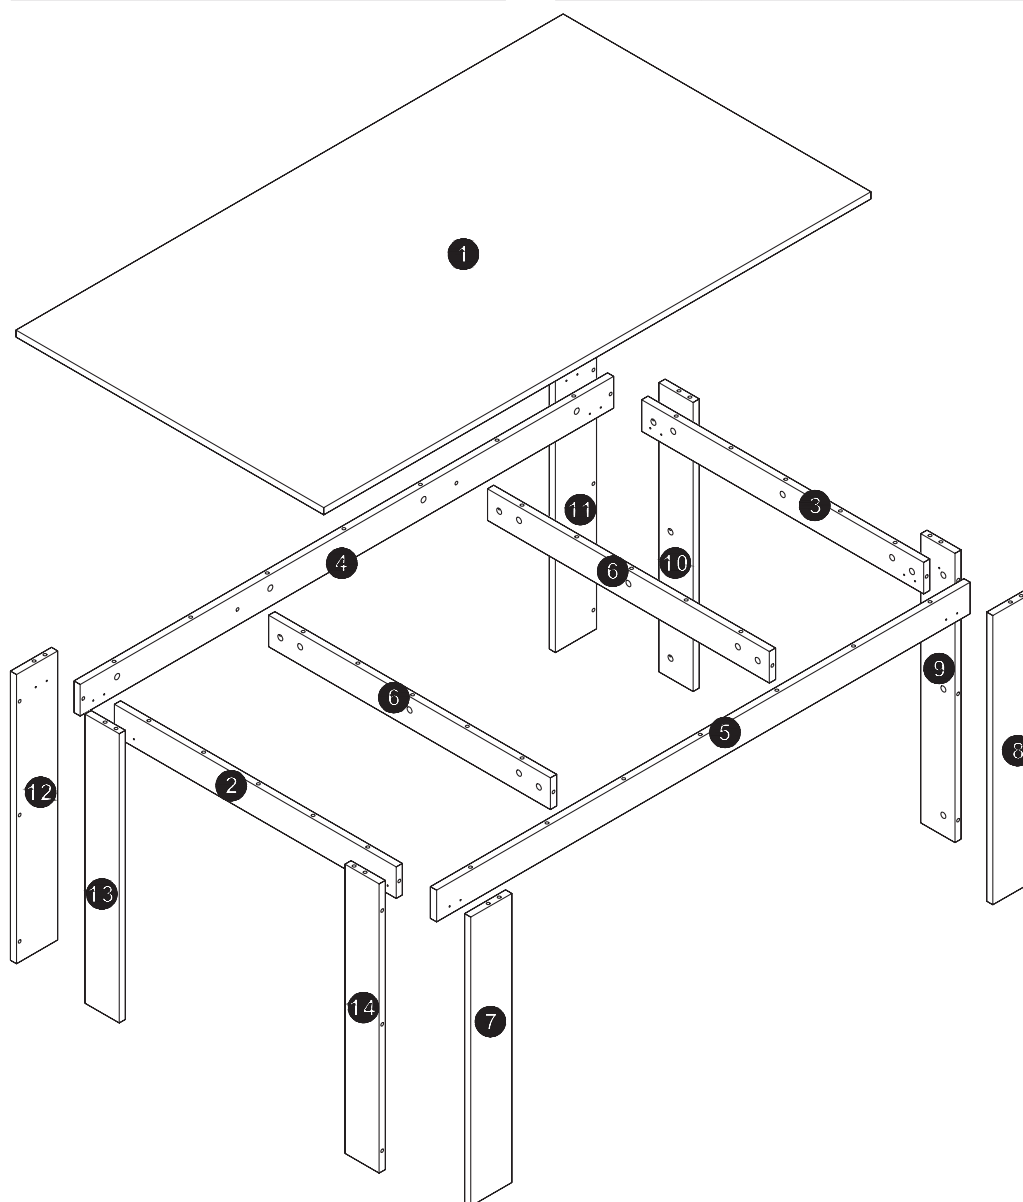

BANAK

OWEN

SC-0111

BANAK

OWEN

SC-0111

BANAK

OWEN

SC-0111

1	1600*900*18	1
2	824*80*18	1
3	824*80*18	1
4	1560*80*18	1
5	1560*80*18	1
6	824*80*18	2
7	732*120*18	1

8	732*120*18	1
9	732*100*18	1
10	732*100*18	2
11	732*120*18	2
12	732*120*18	2
13	732*100*18	2
14	732*100*18	2

BANAK

OWEN

SC-0111

A=48

B=22

C=48

D=48

G=16