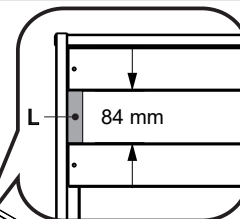

D		Ø7 x 60	08
J			01