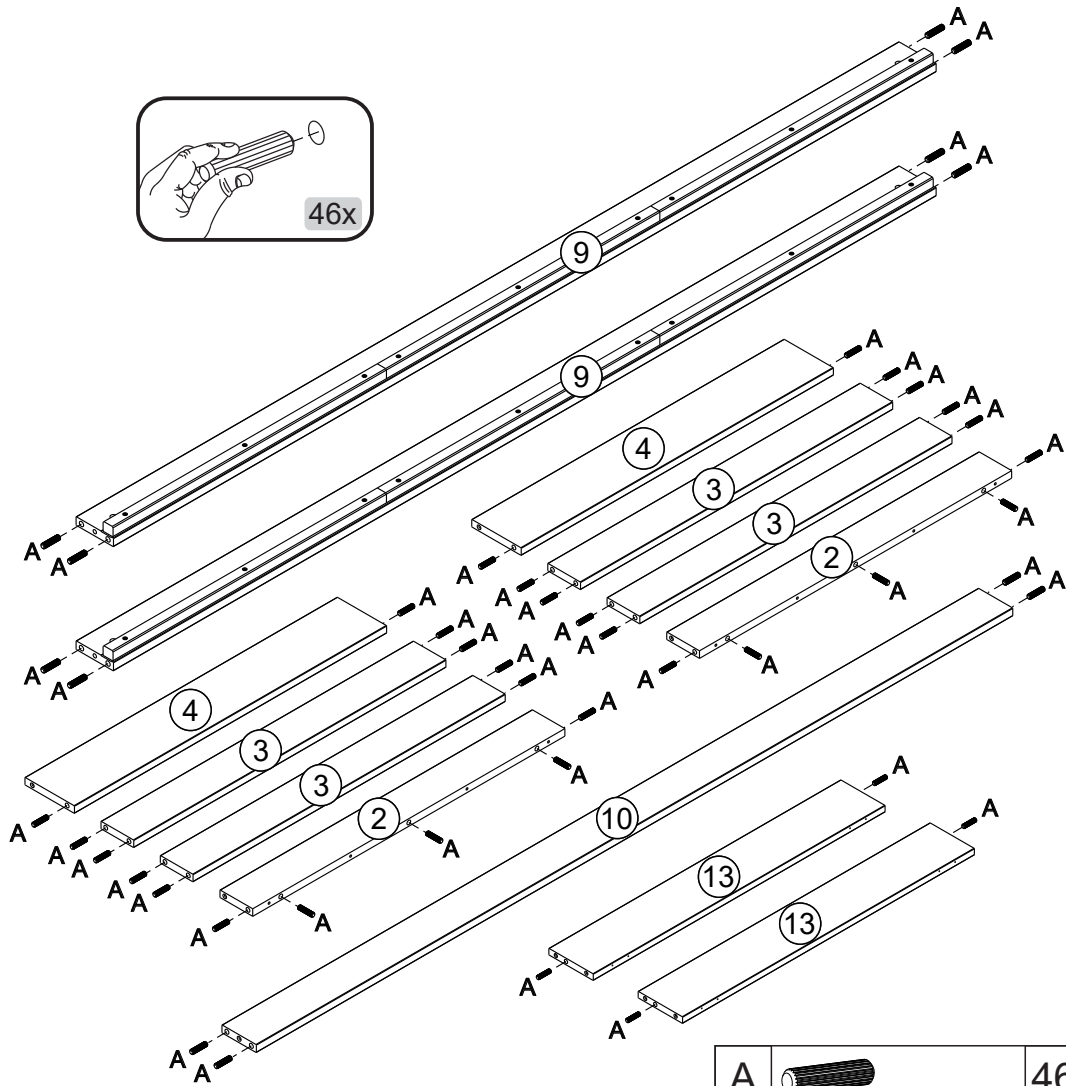

BANAK

BEMY

SV-0035BC