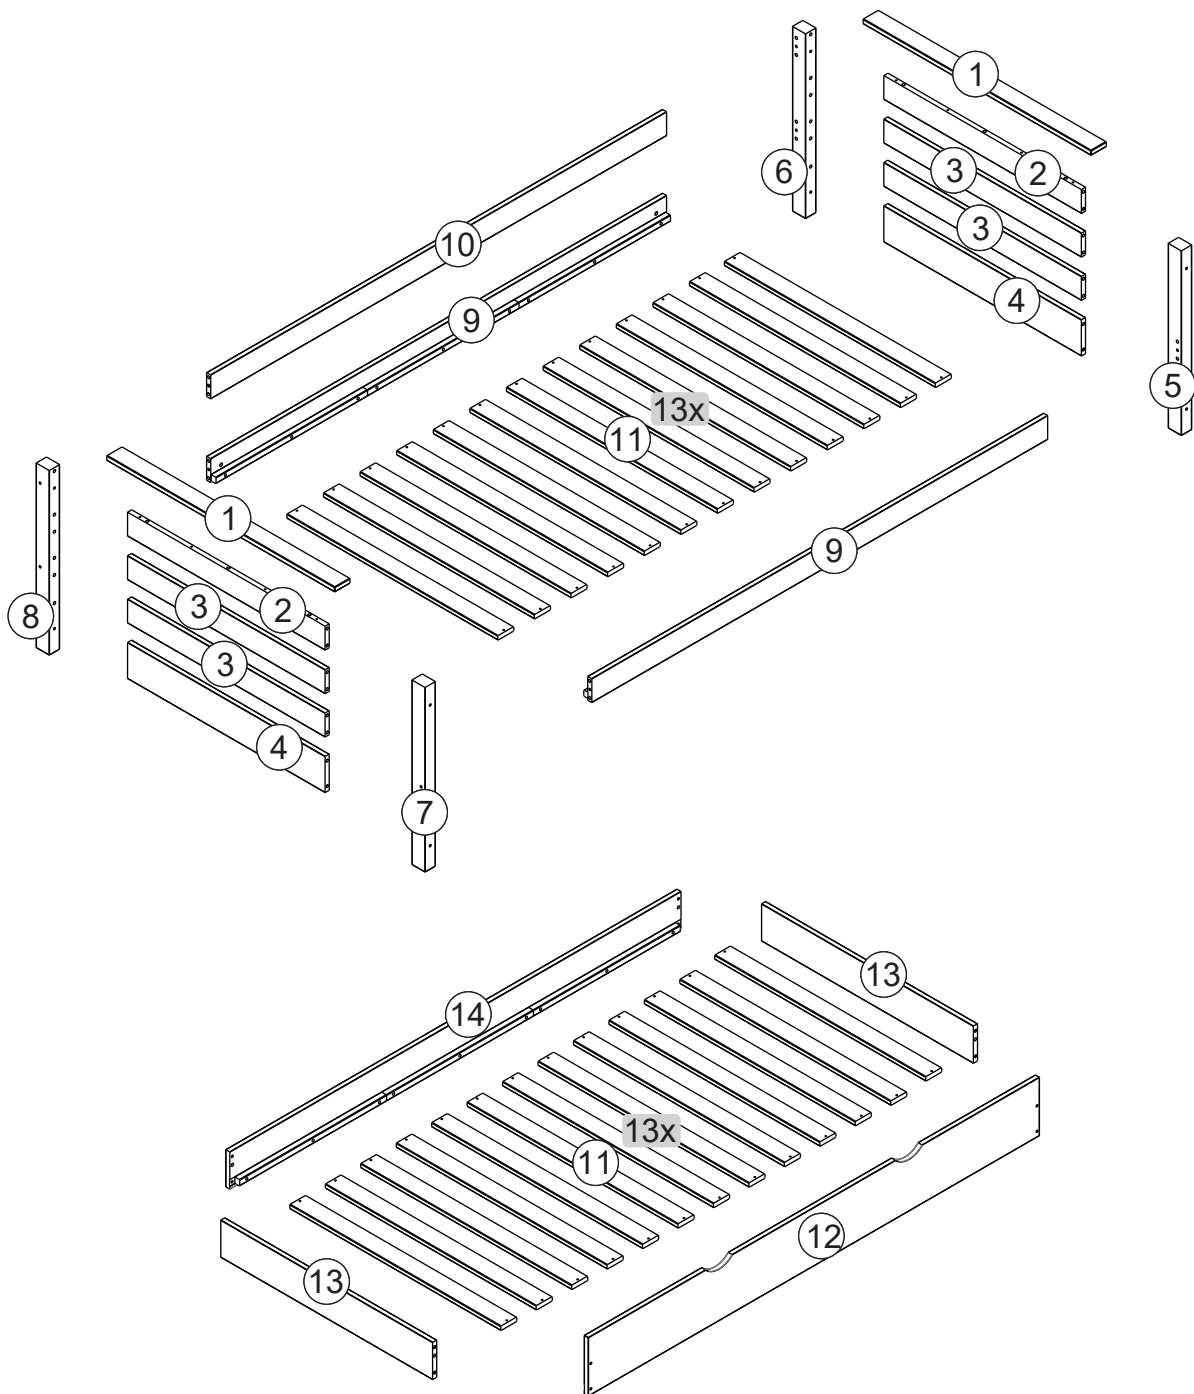

BANAK

BEMY

SV-0035BC