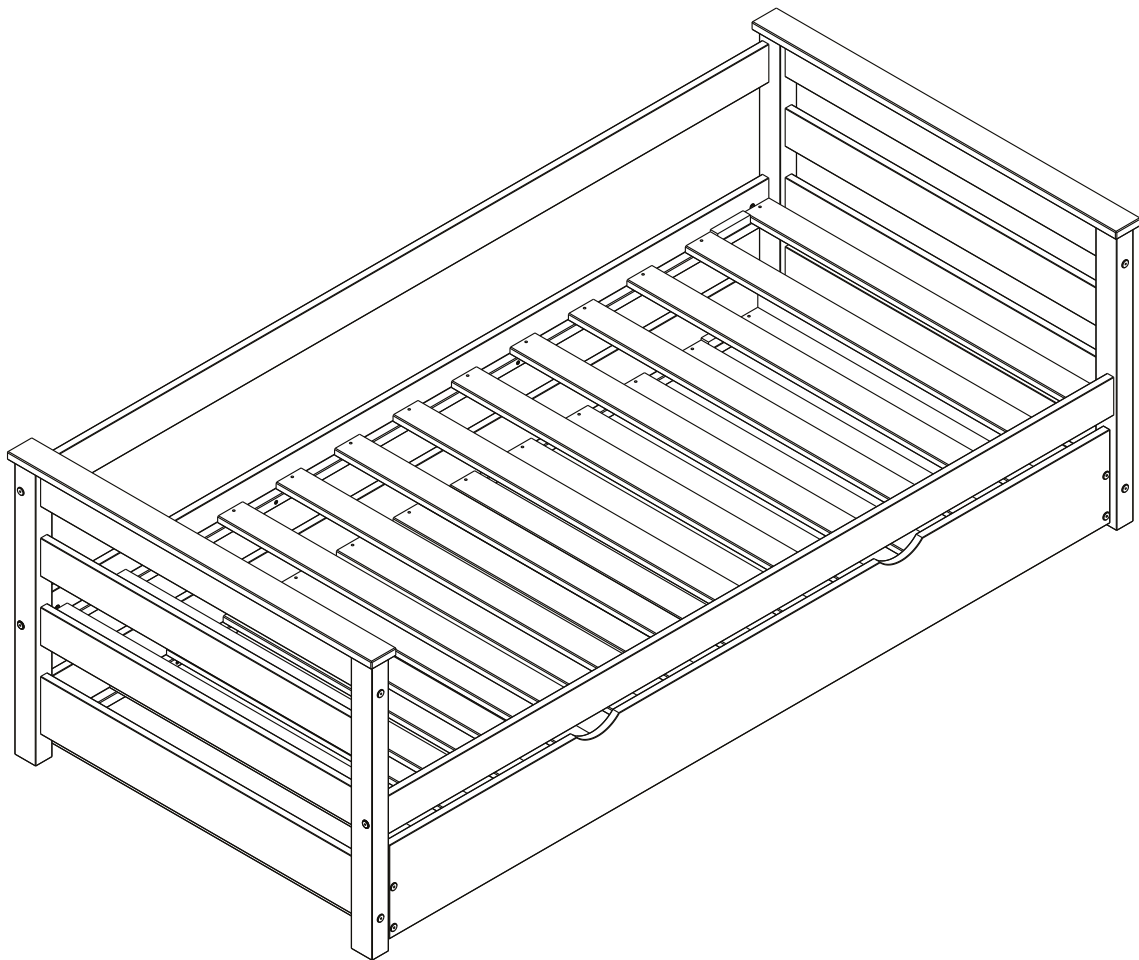

# BANAK

# BEMY

SV-0035BC

# BEMY

SV-0035BC

Ref.		Qty.
A	 <span style="float: right;">Ø10 x 40</span>	46
B	 <span style="float: right;">Ø1/4" x 100</span>	04
C	 <span style="float: right;">Ø7 x 90</span>	10
D	 <span style="float: right;">Ø7 x 60</span>	08
E	 <span style="float: right;">Ø4,5 x 60</span>	08
F	 <span style="float: right;">Ø4,0 x 30</span>	52
G	 <span style="float: right;">Ø3,5 x 16</span>	16
H		04
I		04
J		01
K	 <span style="float: right;">89 mm</span>	02
L	 <span style="float: right;">84 mm</span>	02