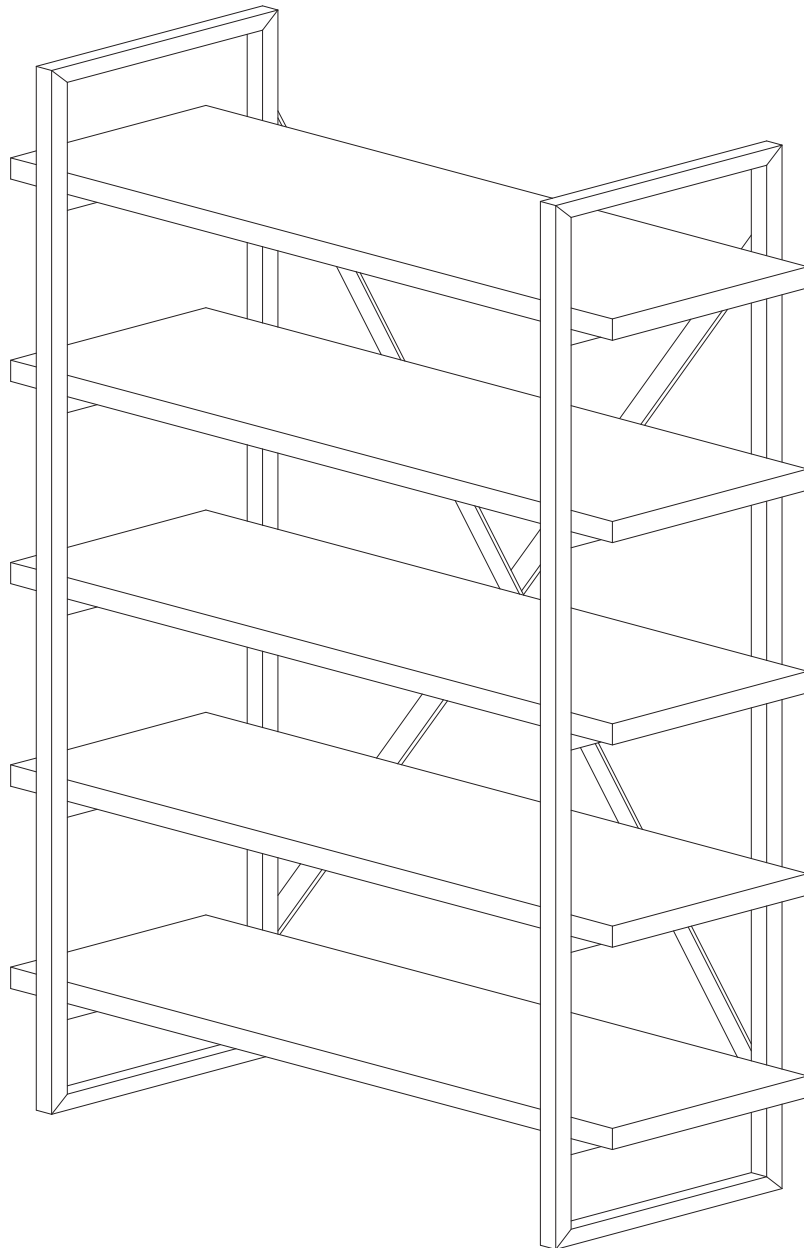

BANAK

VIANCA

VN-0106BC