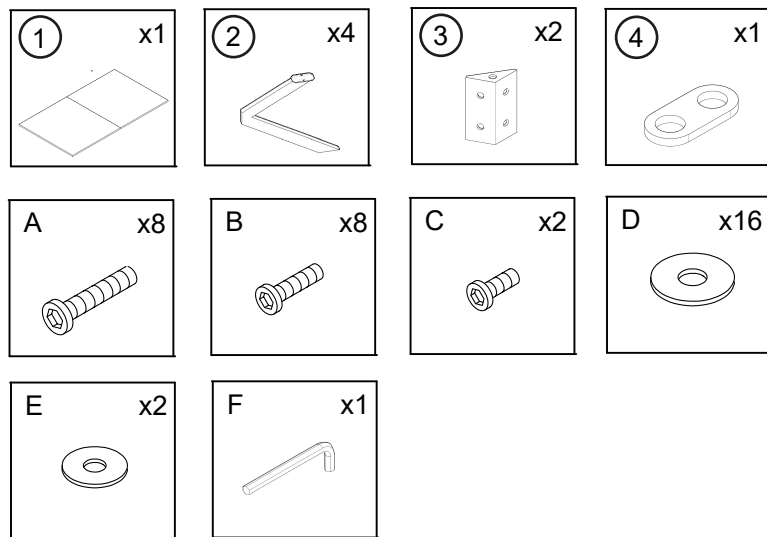

# VINRACE

XS-0057

1/2